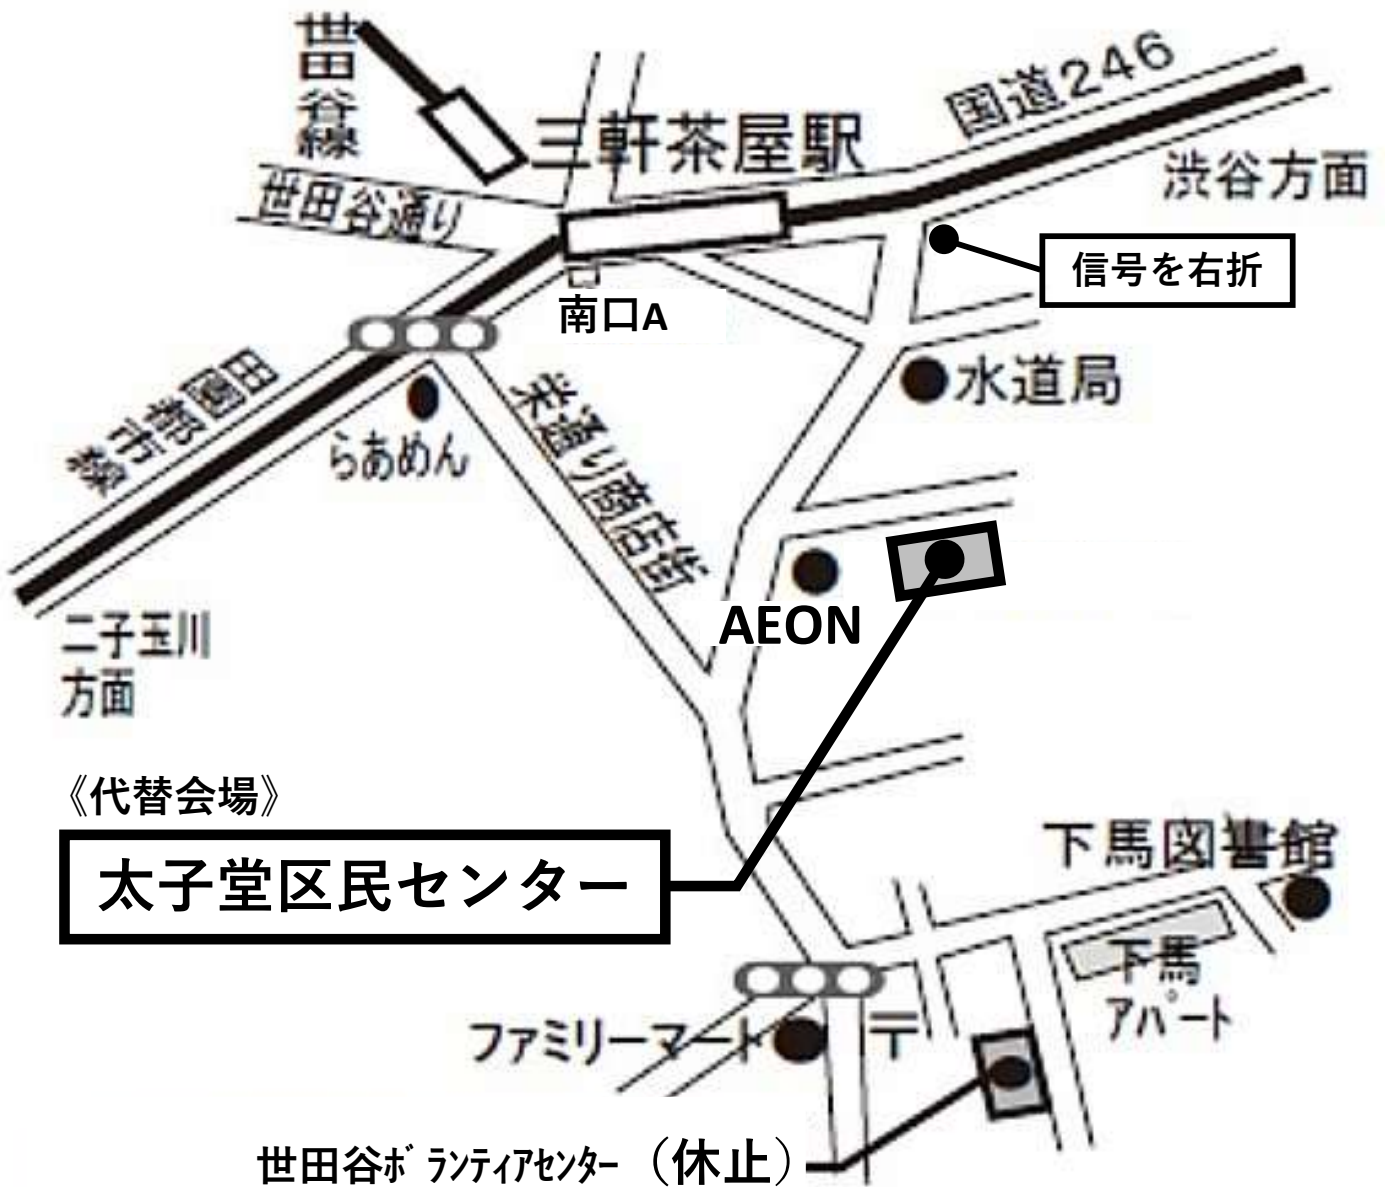

下馬会場

太子堂区民センター（世田谷区太子堂1-14-20）

交通：東急「三軒茶屋」駅 南口Aを出て、246号線を渋谷方面へ
最初の信号を右折 AEONの並び 徒歩約5分