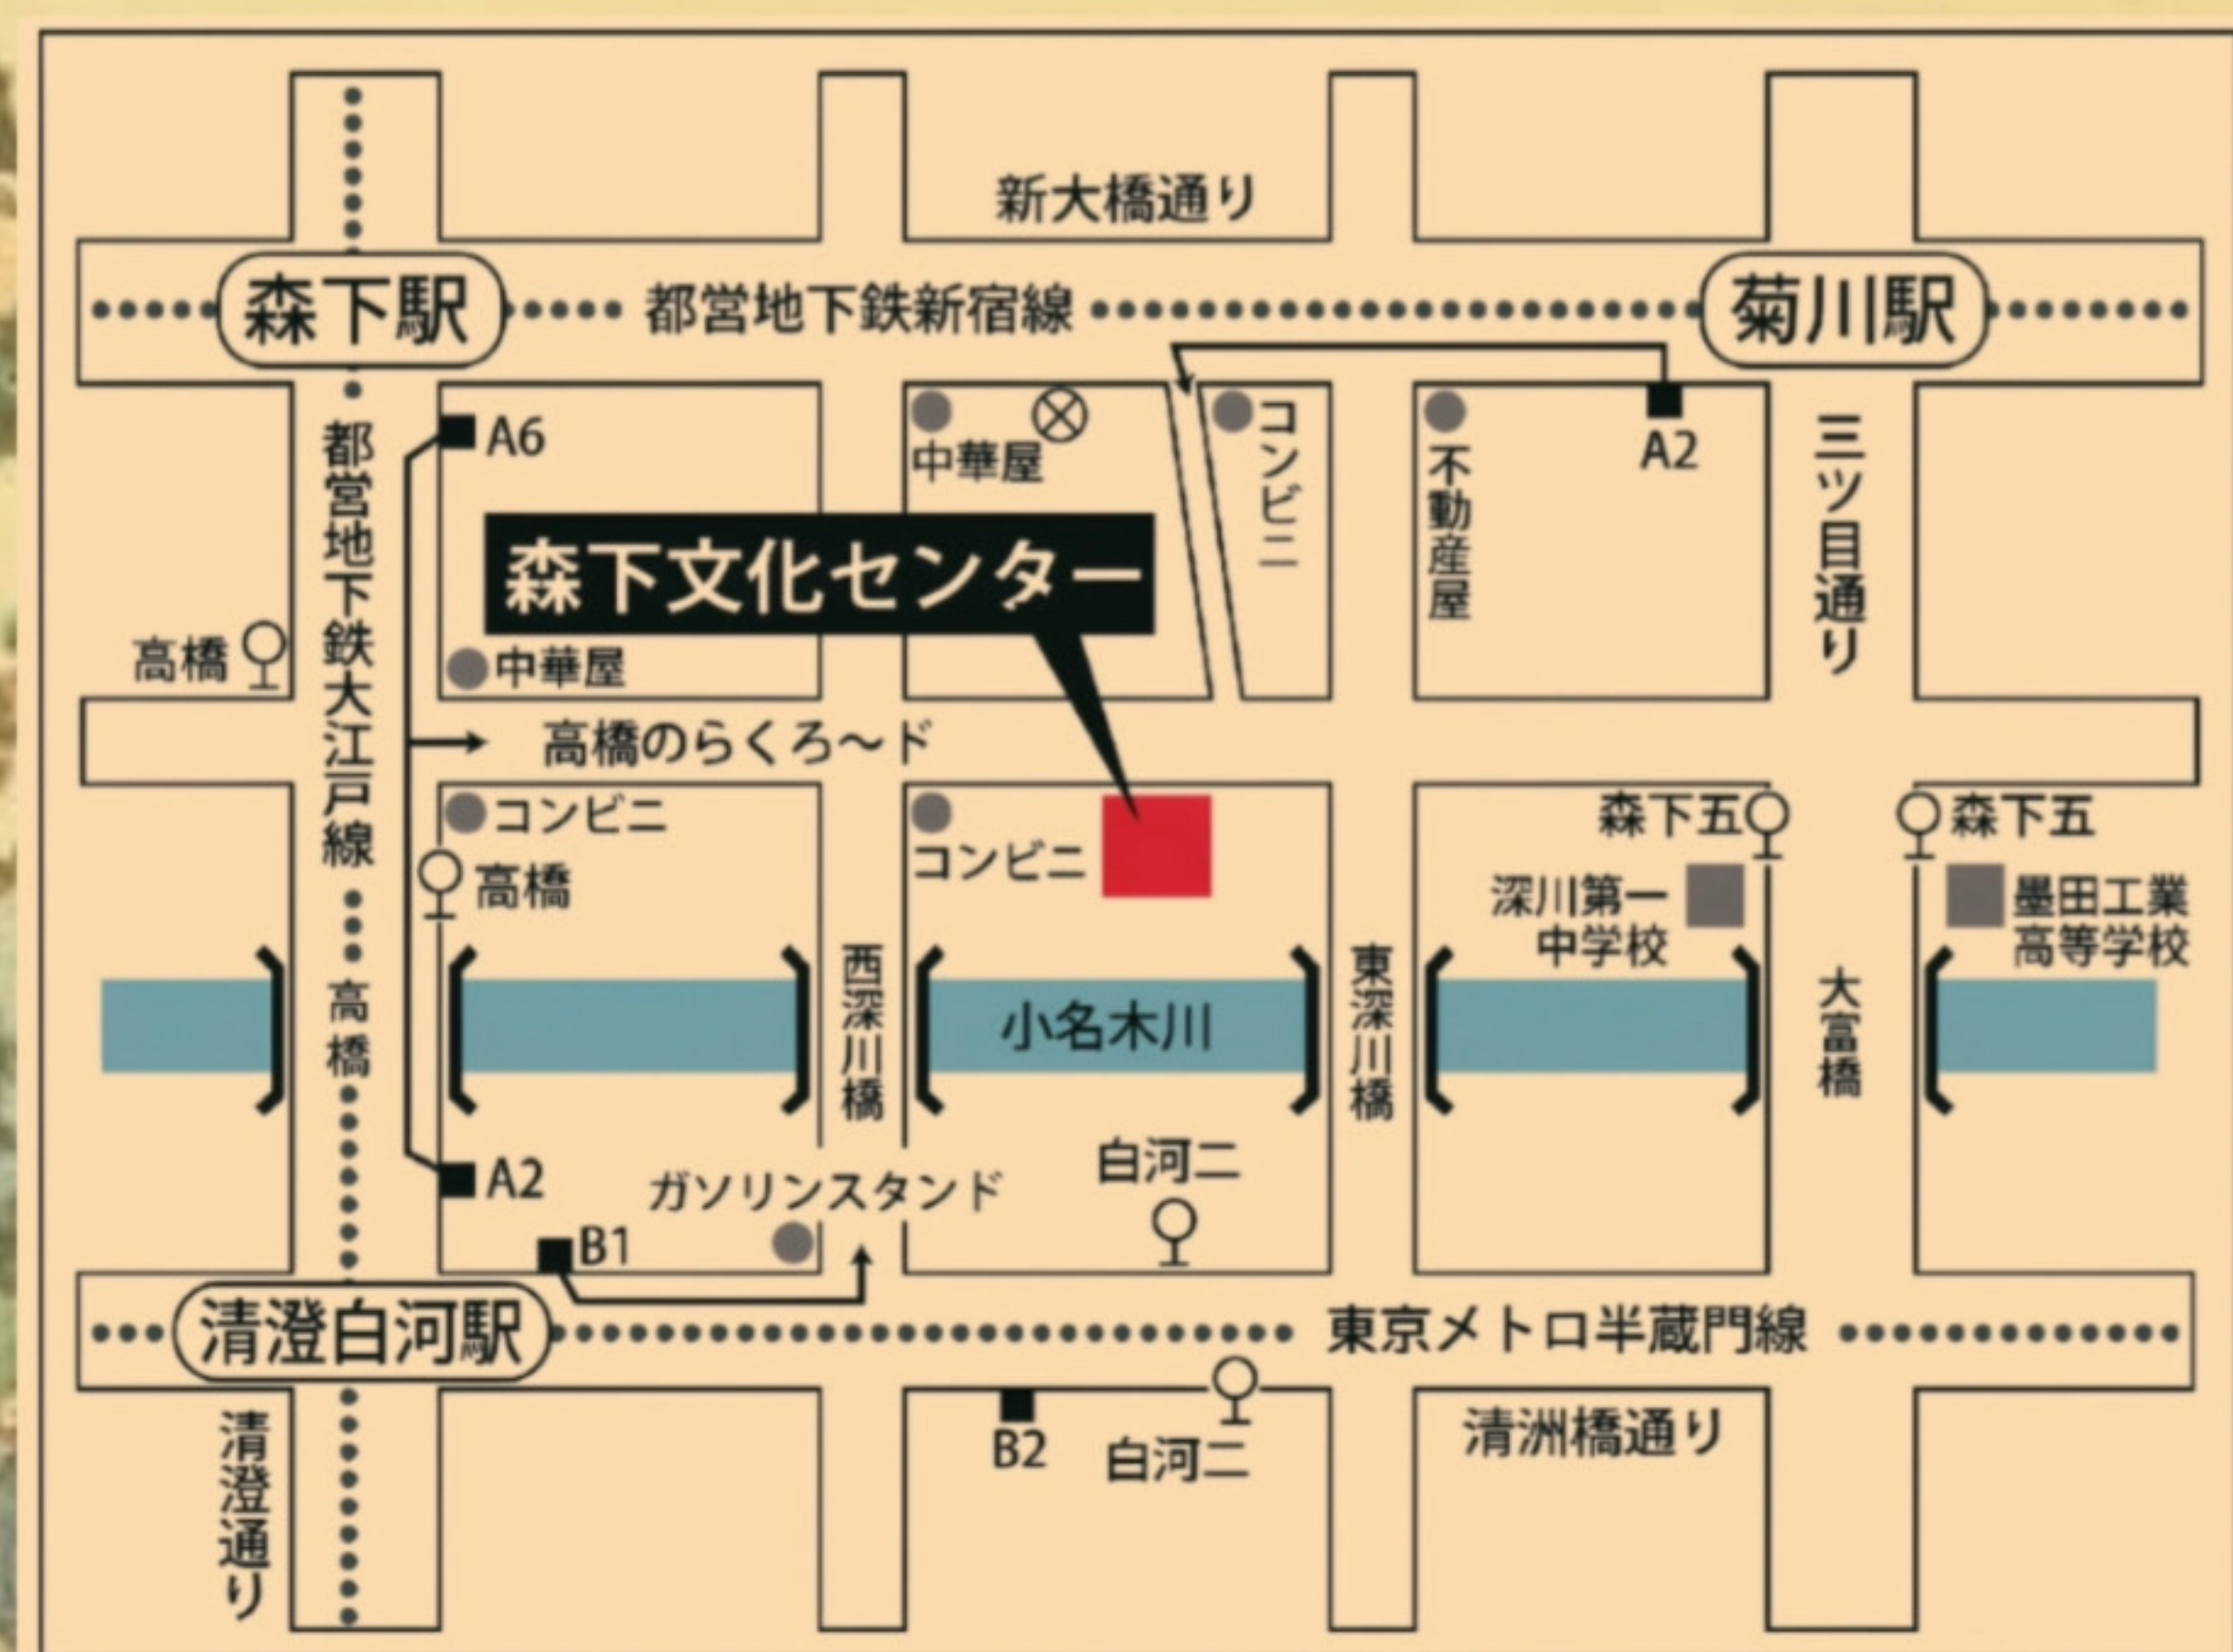

アルコールリクスア/ニマス

第55回 城東地区セミナー

[主催] AA 城東地区

足立/江戸川/亀戸/北千住/小岩/すみだ/立石BB
築地/東陽町/向島/トーキョー・スーパースター

「生きるよろこび」

日時：令和7年6月1日（日）

10:00～15:30（開場 9:30）

場所：森下文化センター 多目的ホール2F

☆館内および敷地周辺（近隣公園など含む）全面禁煙です。
☆会場内飲食可能です。ゴミは各自お持ち帰りください。

（問い合わせ先）AA関東甲越セントラルオフィス

TEL 03-5957-3506

《プログラム》

- ・ 10:00~10:20 オープニング 序文・第3章朗読
- ・ 10:20~10:35 仲間の話
- ・ 10:35~10:50 仲間の話

休憩

- ・ 11:05~11:20 仲間の話
- ・ 11:20~11:35 仲間の話
- ・ 11:35~11:50 インフォメーションタイム

お昼休憩

- ・ 13:00~13:20 城東地区グループ紹介・第5章朗読
- ・ 13:20~13:35 仲間の話
- ・ 13:35~13:50 仲間の話
- ・ 13:50~14:05 仲間の話

休憩

- ・ 14:20~14:35 仲間の話
- ・ 14:35~14:50 仲間の話
- ・ 14:50~15:05 仲間の話
- ・ 15:05~ クロージング

森下文化センター

【アクセス】

都営新宿線・大江戸線「森下駅」A6出口より徒歩8分

都営新宿線「菊川駅」A2出口より徒歩8分

都営大江戸線・東京メトロ半蔵門線「清澄白河駅」A2出口より徒歩8分

◎〈門 33〉亀戸駅←豊海水産埠頭（高橋下車徒歩3分）

◎〈業 10〉東京スカイツリー駅←新橋駅（森下5丁目下車徒歩3分）

◎〈東 20〉東京駅←錦糸町駅（森下5丁目下車徒歩3分）

★駐車場は17台までと限りがあるため、公共交通機関（地下鉄・バス）のご利用をお願い致します。