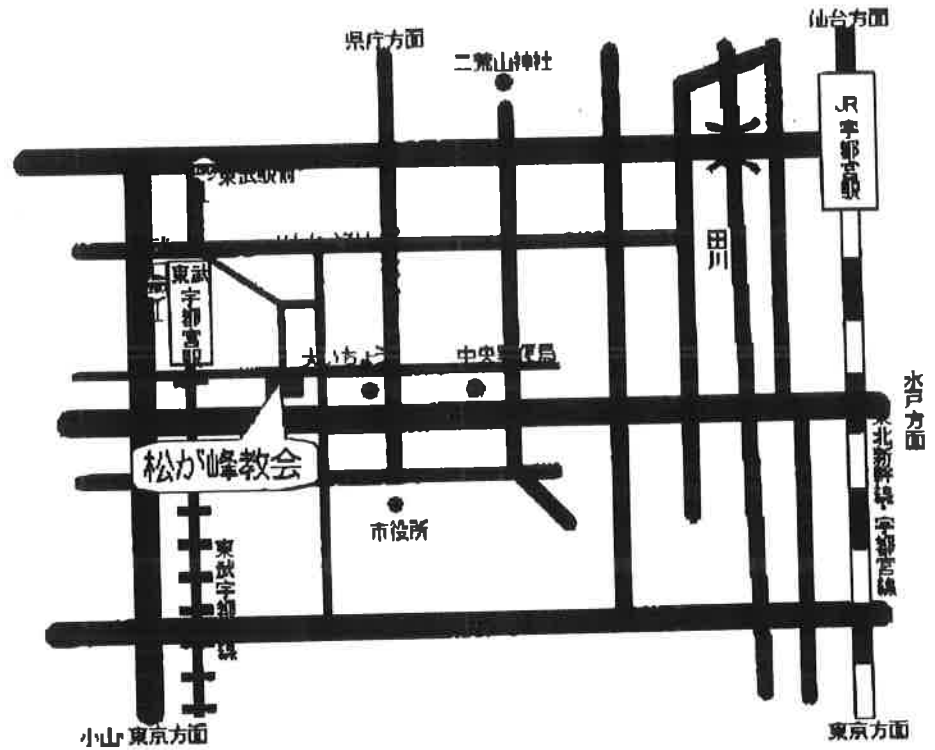

アクセス

東武宇都宮駅から徒歩5分

JR宇都宮駅西口からバスで東武駅前、または東武西口下車、徒歩5分

<http://matsugami.ne.g2.xrea.com/>