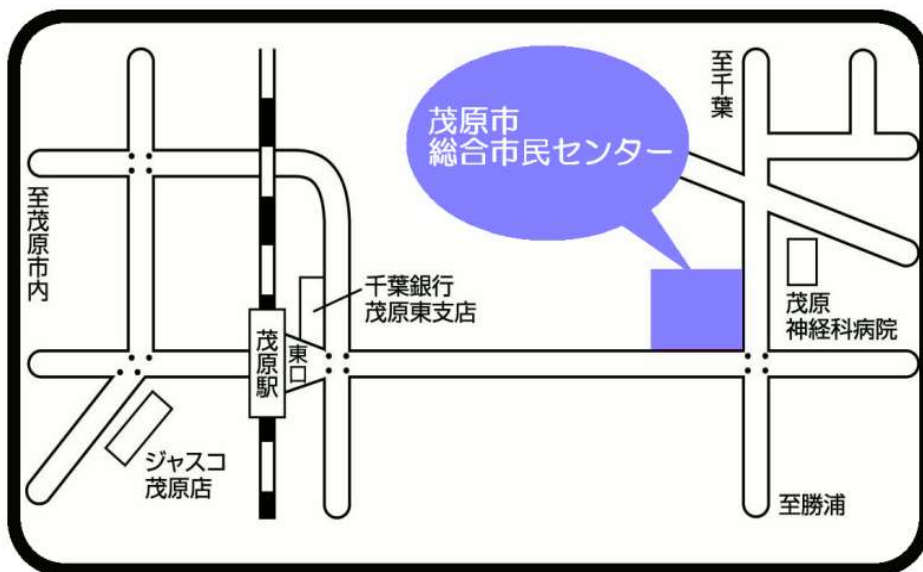

茂原会場

茂原市町保13番地20（茂原市総合市民センター）

交通：JR外房線「茂原」駅 東口下車徒歩5分