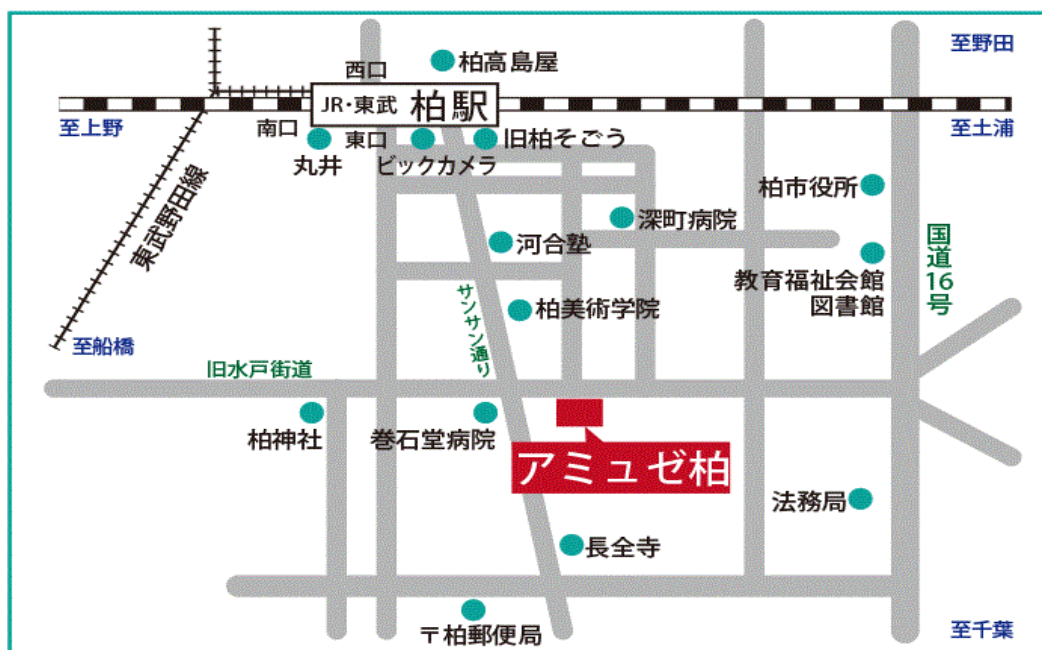

AA 柏 G(千葉地区)オープン MTG 内容のお知らせ

2024年4月3日(水)より以下の通りにします

アミューゼ柏(柏中央公民館)

12時半開場) 13時~14時半(1.5時間 MTG

第1週 ステップ MTG

第2週 ビックブック MTG

第3週 メダル MTG プラス ビジネス MTG

第4週 伝統 MTG

第5週 テーマ MTG

お酒の問題を抱えていらっしゃる方、ご家族の方、医療・保健・福祉 関係者の方々のご来場を心よりお待ちしております。

お子様連れでもお気軽にご来場ください。

お問い合わせ：AA 関東甲信越セントラルオフィス

〒170-0005 東京都豊島区南大塚 3-34-16-3F ☎03-5957-3506

JR・東武柏駅東口より徒歩7分。

ご来館はなるべく公共交通機関をご利用ください。

お車でのご来館の場合は、近隣の有料駐車場をご利用下さい。

住所

〒277-0005

千葉県柏市柏6丁目2番22号