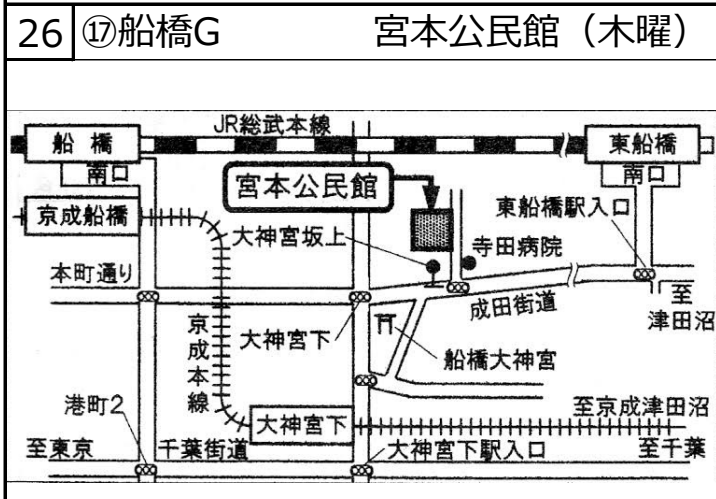

* 18:30開場
 場所：柏市柏6-2-22「柏中央近隣センター」
 交通：JR・東武アーバンパークライン柏駅東口徒歩約7分

場所：船橋市宮本6-18-1 (宮本児童ホーム併設)
 交通：京成線大神宮下駅から徒歩約8分 JR船橋駅から徒歩約15分

場所：船橋市海神6-3-36「海神公民館」
 交通：京成線 海神駅より徒歩1分

30 ⑱三咲G 二和会場 (水曜)

場所：船橋市二和東5-26-1「二和公民館」
 交通：京成松戸線 二和向台駅より徒歩約1分