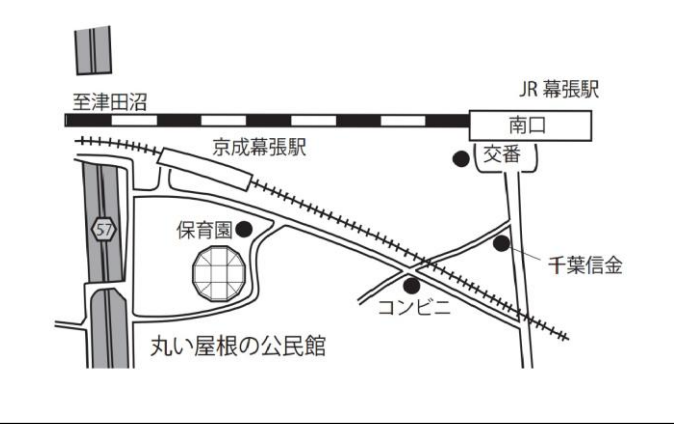

12 ⑧館山G 君津会場 (日曜)

場所：君津市久保2-13-2「君津生涯学習交流センター302号室」
 交通：JR内房線 君津駅より徒歩約10分 (君津市役所となり)

13 ⑧館山G 銚子会場 (土曜)

場所：銚子妙見町1465「妙福寺 (幼稚園内講堂)」
 交通：JR総武本線 銚子駅 徒歩5分

14 ⑨千葉G 幕張会場 (金曜)

場所：千葉市花見川区幕張4-602「幕張公民館」
 交通：JR幕張駅より歩約5分、京成幕張駅より歩約2分

15 ⑩千葉北G 二和会場 (土曜)

場所：船橋市二和東5-26-1「二和公民館」
 交通：京成松戸線 二和向台駅より徒歩約1分

16 ⑪津田沼G 鎌ヶ谷コミセン会場 (月曜)

場所：鎌ヶ谷市鎌ヶ谷1-6-8「鎌ヶ谷コミュニティセンター」
 交通：京成松戸線 鎌ヶ谷大仏駅より徒歩約1分

17 ⑪津田沼G 鎌ヶ谷コミセン会場 (水曜)

※薬円台公民館の改修工事のため2026年6月～2027年3月末までの代替会場
 場所：鎌ヶ谷市鎌ヶ谷1-6-8「鎌ヶ谷コミュニティセンター」
 交通：京成松戸線 鎌ヶ谷大仏駅より徒歩約1分