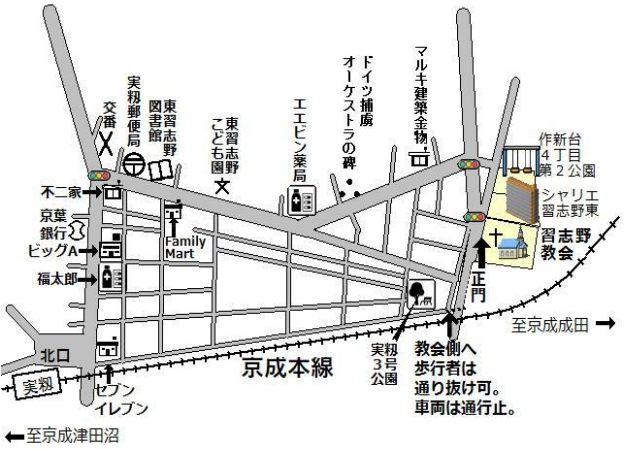

* 18:30開場
 場所：柏市柏6-2-22「柏中央近隣センター」
 交通：JR・東武アーバンパークライン柏駅東口徒歩約7分

場所：船橋市宮本6-18-1 (宮本児童ホーム併設)
 交通：京成線大神宮下駅から徒歩約8分 JR船橋駅から徒歩約15分

場所：船橋市海神6-3-36「海神公民館」
 交通：京成線 海神駅より徒歩1分

30 ⑱三咲G 二和会場 (水曜)

場所：船橋市二和東5-26-1「二和公民館」
 交通：京成松戸線 二和向台駅より徒歩約1分

31 ⑱三咲G 三咲会場 (水曜)

※改修工事のため2026年7月～2027年3月は二和公民館
 場所：船橋市三咲3-5-10「三咲公民館」
 交通：京成松戸線 三咲駅より徒歩約10分

32 ⑲八千代G 八千代台会場 (土)

3(テ)・4(メ)のみ開催
 場所：八千代市八千代台南1-11-6「八千代台東南公民館」
 交通：京成本線八千代台駅より徒歩3分(建物3F)

33 ⑲八千代G 津田沼会場 (土)

1(テ)・2(ス)のみ開催(休)5祝
 場所：船橋市前原西2-21-21「船橋市東部公民館」
 交通：JR津田沼、京成松戸線新津田沼駅より徒歩約3分

34 ⑳八幡G 市川市民会館会場 (日曜)

場所：市川市八幡4-2-1「市川市八幡市民会館」
 交通：JR・都営新宿線本八幡駅・京成八幡駅より徒歩2分

35 ⑳八幡G 八幡市民交流館会場 (月・火曜)

場所：市川市八幡4-2-1「八幡市民交流館」
 交通：JR・都営新宿線本八幡駅・京成八幡駅より徒歩2分

36 ②八幡G 金堀町会場 (金曜)

場所：船橋市金堀町 5 2 1 - 3 6
 交通：京成松戸線二和向台駅より病院バス

38 千葉地区女性(ク)(第2木曜のみ開催)

場所：千葉市花見川区長作町 1 3 8 5 - 2「カトリック習志野教会」
 交通：京成線 実籾駅より徒歩約 1 5 分

39 千葉地区女性(オ) (第 3 金曜のみ開催)

場所：千葉市緑区土気町 1 6 3 1 - 7「土気公民館」
 交通：J R 外房線 土気駅北口より徒歩 5 分

※2026年11月～休止

★「A.A. 日本語オンライン・ミーティング」ホームページ