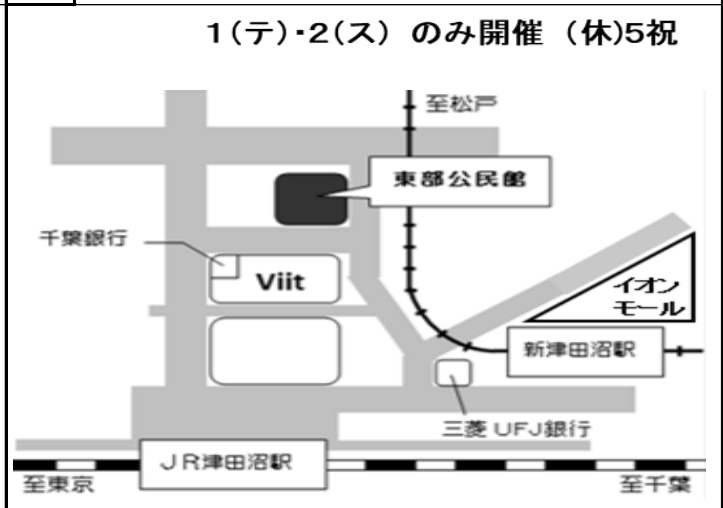

* 18:30開場
 場所：柏市柏6-2-22「柏中央近隣センター」
 交通：JR・東武アーバンパークライン柏駅東口徒歩約7分

場所：船橋市宮本6-18-1 (宮本児童ホーム併設)
 交通：京成線大神宮下駅から徒歩約8分 JR船橋駅から徒歩約15分

場所：船橋市海神6-3-36「海神公民館」
 交通：京成線 海神駅より徒歩1分

30 ⑱三咲G 二和会場 (水曜)

場所：船橋市二和東5-26-1「二和公民館」
 交通：京成松戸線 二和向台駅より徒歩約1分

31 ⑱三咲G 三咲会場 (水曜)

※改修工事のため2026年7月～2027年3月は二和公民館
 場所：船橋市三咲3-5-10「三咲公民館」
 交通：京成松戸線 三咲駅より徒歩約10分

32 ⑲八千代G 八千代台会場 (土)

3(テ)・4(メ)のみ開催
 場所：八千代市八千代台南1-11-6「八千代台東南公民館」
 交通：京成本線八千代台駅より徒歩3分(建物3F)

33 ⑲八千代G 津田沼会場 (土)

1(テ)・2(ス)のみ開催(休)5祝
 場所：船橋市前原西2-21-21「船橋市東部公民館」
 交通：JR津田沼、京成松戸線新津田沼駅より徒歩約3分