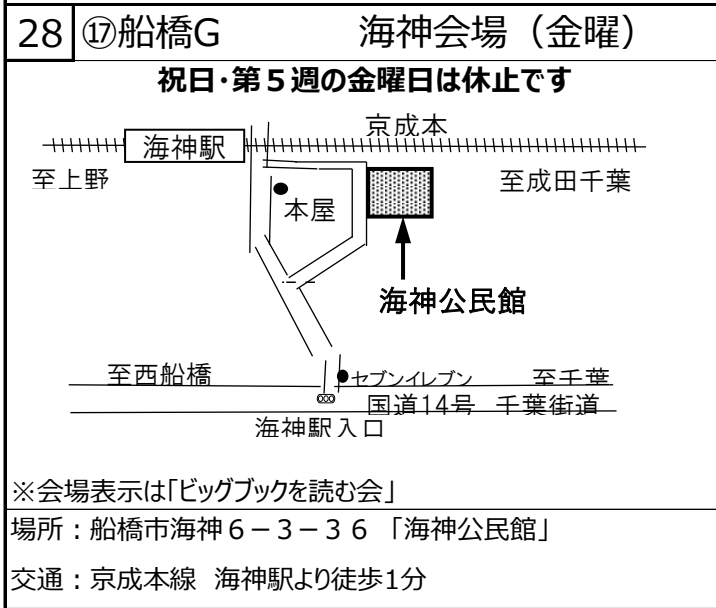

* 18:30開場
 場所：柏市柏6-2-22「柏中央近隣センター」
 交通：JR・東武アーバンパークライン柏駅東口徒歩約7分

場所：船橋市宮本6-18-1 (宮本児童ホーム併設)
 交通：京成線大神宮下駅から徒歩約8分 JR船橋駅から徒歩約15分

場所：船橋市海神6-3-36「海神公民館」
 交通：京成線 海神駅より徒歩1分

30 ⑱三咲G 二和会場 (水曜)

場所：船橋市二和東5-26-1「二和公民館」
 交通：京成松戸線 二和向台駅より徒歩約1分