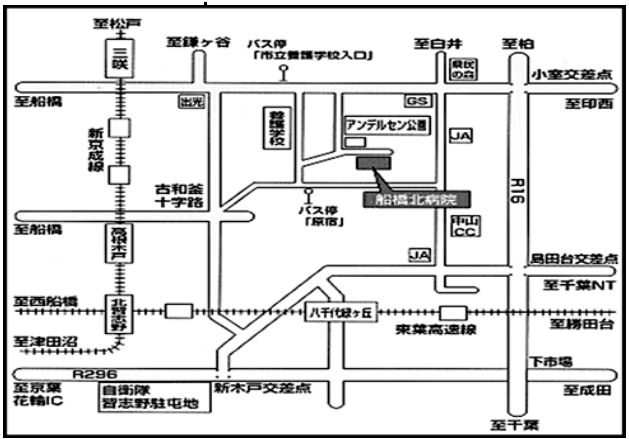

34 ⑳八幡G 市川市民会館会場 (日曜)

場所：市川市八幡4-2-1「市川市八幡市民会館」
 交通：JR・都営新宿線本八幡駅・京成八幡駅より徒歩2分

35 ⑳八幡G 八幡市民交流館会場 (月・火曜)

場所：市川市八幡4-2-1「八幡市民交流館」
 交通：JR・都営新宿線本八幡駅・京成八幡駅より徒歩2分

36 ②八幡G 金堀町会場 (金曜)

場所：船橋市金堀町 5 2 1 - 3 6
 交通：京成松戸線二和向台駅より病院バス