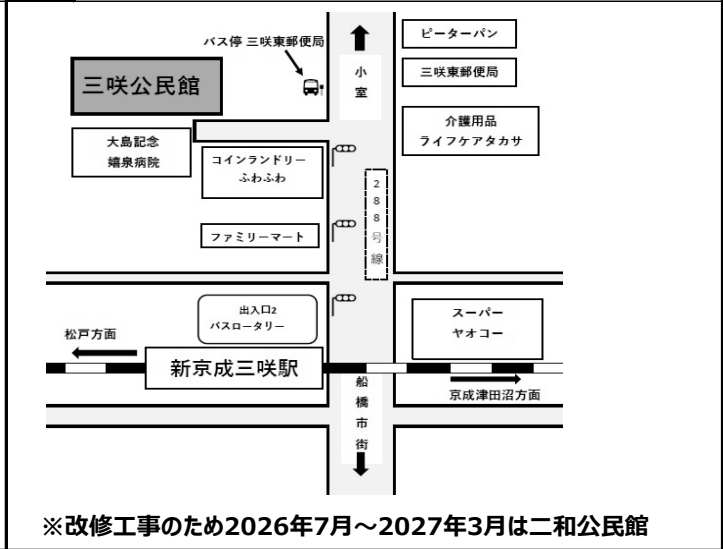

* 18:30開場
 場所：柏市柏6-2-22「柏中央近隣センター」
 交通：JR・東武アーバンパークライン柏駅東口徒歩約7分

場所：船橋市宮本6-18-1 (宮本児童ホーム併設)
 交通：京成線大神宮下駅から徒歩約8分 JR船橋駅から徒歩約15分

場所：船橋市海神6-3-36「海神公民館」
 交通：京成線 海神駅より徒歩1分

30 ⑱三咲G 二和会場 (水曜)

場所：船橋市二和東5-26-1「二和公民館」
 交通：京成松戸線 二和向台駅より徒歩約1分

31 ⑱三咲G 三咲会場 (水曜)

※改修工事のため2026年7月～2027年3月は二和公民館
 場所：船橋市三咲3-5-10「三咲公民館」
 交通：京成松戸線 三咲駅より徒歩約10分

32 ⑲八千代G 八千代台会場 (土)

3(テ)・4(メ)のみ開催
 場所：八千代市八千代台南1-11-6「八千代台東南公民館」
 交通：京成本線八千代台駅より徒歩3分(建物3F)

33 ⑲八千代G 津田沼会場 (土)

1(テ)・2(ス)のみ開催(休)5祝
 場所：船橋市前原西2-21-21「船橋市東部公民館」
 交通：JR津田沼、京成松戸線新津田沼駅より徒歩約3分