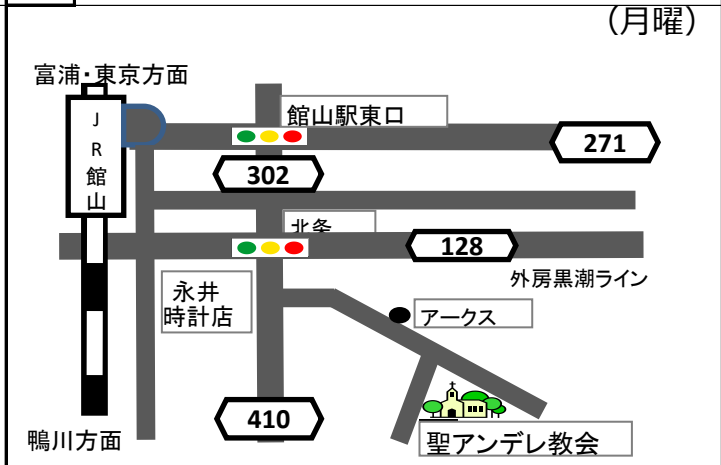

23 ⑭南総里見G 館山アンデレ教会会場 (月曜)

場所：館山市北条1677「館山聖アンデレ教会」
交通：JR内房線 館山駅より徒歩約10分