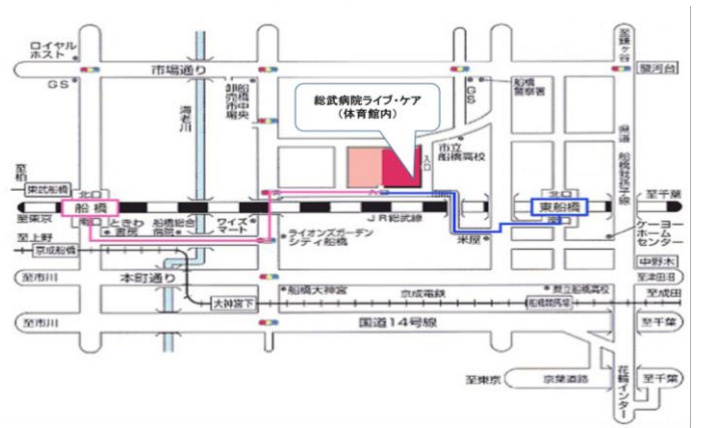

12 ⑧館山G 君津会場 (日曜)

場所：君津市久保2-13-2「君津生涯学習交流センター302号室」
 交通：JR内房線 君津駅より徒歩約10分 (君津市役所となり)

13 ⑧館山G 銚子会場 (土曜)

場所：銚子妙見町1465「妙福寺 (幼稚園内講堂)」
 交通：JR総武本線 銚子駅 徒歩5分

14 ⑨千葉G 幕張会場 (金曜)

場所：千葉市花見川区幕張4-602「幕張公民館」
 交通：JR幕張駅より歩約5分、京成幕張駅より歩約2分

15 ⑩千葉北G 二和会場 (土曜)

場所：船橋市二和東5-26-1「二和公民館」
 交通：京成松戸線 二和向台駅より徒歩約1分

16 ⑪津田沼G 鎌ヶ谷コミセン会場 (月曜)

場所：鎌ヶ谷市鎌ヶ谷1-6-8「鎌ヶ谷コミュニティセンター」
 交通：京成松戸線 鎌ヶ谷大仏駅より徒歩約1分

17 ⑪津田沼G 鎌ヶ谷コミセン会場 (水曜)

※薬円台公民館の改修工事のため2026年6月～2027年3月末までの代替会場
 場所：鎌ヶ谷市鎌ヶ谷1-6-8「鎌ヶ谷コミュニティセンター」
 交通：京成松戸線 鎌ヶ谷大仏駅より徒歩約1分

18 ⑫東葛G 船橋会場 (月曜)

総武病院ライブ・ケアセンター(体育館内) 18:30開場
 〒273-8540 千葉県船橋市市場3-3-1

場所：船橋市市場3-3-1 総武病院ライブ・ケアセンター(体育館内)
 交通：JR総武線東船橋駅より徒歩約10分

19 ⑫東葛G 本八幡会場 (木曜)

場所：市川市八幡3-19-1「市川聖マリア教会」
 交通：JR本八幡駅より徒歩10分・京成八幡駅より徒歩3分

20 ⑫東葛G 松戸会場 (金曜)