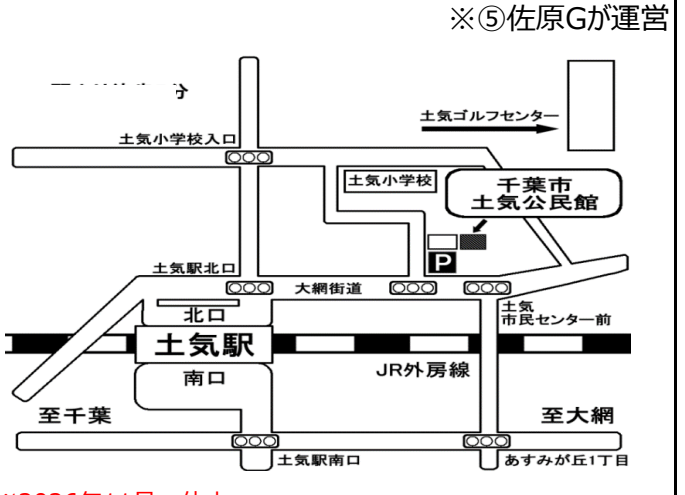

* 18:30開場
 場所：柏市柏6-2-22「柏中央近隣センター」
 交通：JR・東武アーバンパークライン柏駅東口徒歩約7分

場所：船橋市宮本6-18-1 (宮本児童ホーム併設)
 交通：京成線大神宮下駅から徒歩約8分 JR船橋駅から徒歩約15分

場所：船橋市海神6-3-36「海神公民館」
 交通：京成線 海神駅より徒歩1分

30 ⑱三咲G 二和会場 (水曜)

場所：船橋市二和東5-26-1「二和公民館」
 交通：京成松戸線 二和向台駅より徒歩約1分

31 ⑱三咲G 三咲会場 (水曜)

※改修工事のため2026年7月～2027年3月は二和公民館
 場所：船橋市三咲3-5-10「三咲公民館」
 交通：京成松戸線 三咲駅より徒歩約10分

32 ⑲八千代G 八千代台会場 (土)

3(テ)・4(メ)のみ開催
 場所：八千代市八千代台南1-11-6「八千代台東南公民館」
 交通：京成本線八千代台駅より徒歩3分(建物3F)

33 ⑲八千代G 津田沼会場 (土)

1(テ)・2(ス)のみ開催(休)5祝
 場所：船橋市前原西2-21-21「船橋市東部公民館」
 交通：JR津田沼、京成松戸線新津田沼駅より徒歩約3分

34 ⑳八幡G 市川市民会館会場 (日曜)

場所：市川市八幡4-2-1「市川市八幡市民会館」
 交通：JR・都営新宿線本八幡駅・京成八幡駅より徒歩2分

35 ⑳八幡G 八幡市民交流館会場 (月・火曜)

場所：市川市八幡4-2-1「八幡市民交流館」
 交通：JR・都営新宿線本八幡駅・京成八幡駅より徒歩2分

36 ②八幡G 金堀町会場 (金曜)

場所：船橋市金堀町 5 2 1 - 3 6
 交通：京成松戸線二和向台駅より病院バス

38 千葉地区女性(ク)(第2木曜のみ開催)

場所：千葉市花見川区長作町 1 3 8 5 - 2「カトリック習志野教会」
 交通：京成線 実籾駅より徒歩約 1 5 分

39 千葉地区女性(オ) (第 3 金曜のみ開催)

場所：千葉市緑区土気町 1 6 3 1 - 7「土気公民館」
 交通：J R 外房線 土気駅北口より徒歩 5 分

※2026年11月～休止

★「A.A. 日本語オンライン・ミーティング」ホームページ