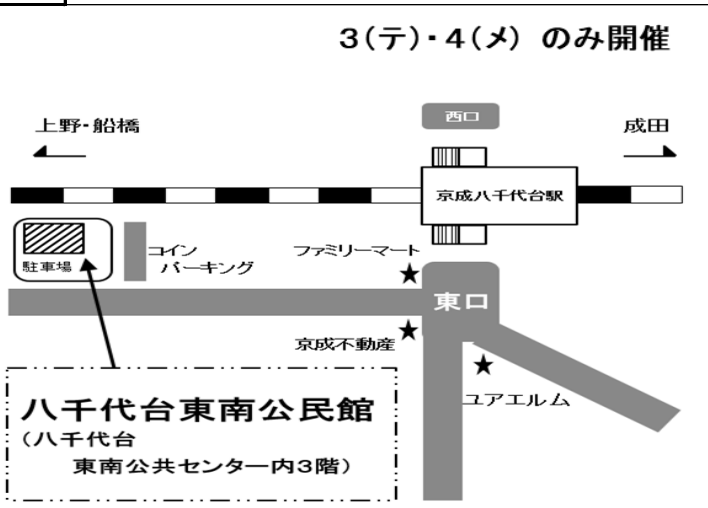

32 ⑲八千代G 八千代台会場 (土)

3(テ)・4(メ)のみ開催
場所：八千代市八千代台南1-11-6「八千代台東南公民館」
交通：京成本線八千代台駅より徒歩3分(建物3F)