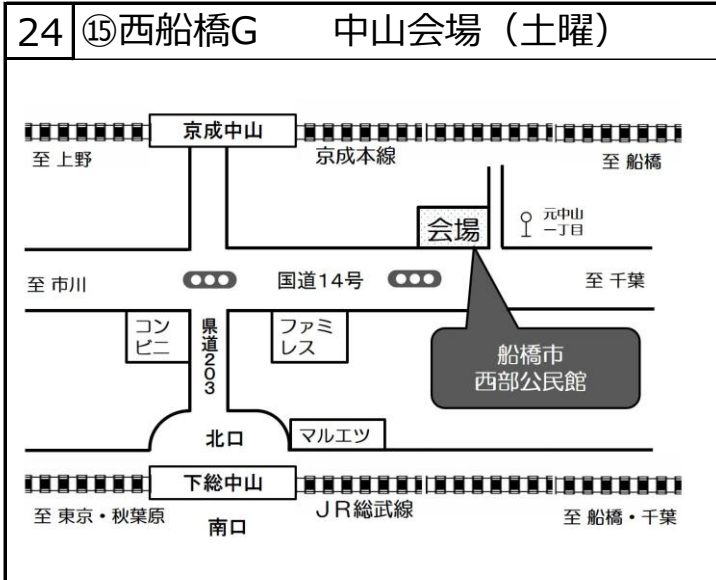

15 ⑩千葉北G 二和会場 (土曜)

場所：船橋市二和東5-26-1「二和公民館」
 交通：京成松戸線 二和向台駅より徒歩約1分

16 ⑪津田沼G 鎌ヶ谷コミセン会場 (月曜)

場所：鎌ヶ谷市鎌ヶ谷1-6-8「鎌ヶ谷コミュニティセンター」
 交通：京成松戸線 鎌ヶ谷大仏駅より徒歩約1分

17 ⑪津田沼G 鎌ヶ谷コミセン会場 (水曜)

※薬円台公民館の改修工事のため2026年6月～2027年3月末までの代替会場
 場所：鎌ヶ谷市鎌ヶ谷1-6-8「鎌ヶ谷コミュニティセンター」
 交通：京成松戸線 鎌ヶ谷大仏駅より徒歩約1分

18 ⑫東葛G 船橋会場 (月曜)

総武病院ライブ・ケアセンター(体育館内) 18:30開場
 〒273-8540 千葉県船橋市市場3-3-1

場所：船橋市市場3-3-1 総武病院ライブ・ケアセンター(体育館内)
 交通：JR総武線東船橋駅より徒歩約10分

19 ⑫東葛G 本八幡会場 (木曜)

場所：市川市八幡3-19-1「市川聖マリア教会」
 交通：JR本八幡駅より徒歩10分・京成八幡駅より徒歩3分

20 ⑫東葛G 松戸会場 (金曜)

場所：松戸市松戸1126「カトリック松戸教会」
 交通：JR・京成松戸線 松戸駅より徒歩約8分

21 ⑬東金G 東金会場 (日曜)

場所：東金市東金251-2「東金カトリック教会」
 交通：JR東金駅より徒歩約12分

23 ⑭南総里見G 館山アンデレ教会会場 (月曜)

場所：館山市北条1677「館山聖アンデレ教会」
 交通：JR内房線 館山駅より徒歩約10分

場所：船橋市本中山1-6-6「船橋市西部公民館」
 交通：JR総武線下総中山駅・京成本線中山駅徒歩8分

* 18:30開場
 場所：柏市柏6-2-22「柏中央近隣センター」
 交通：JR・東武アーバンパークライン柏駅東口徒歩約7分

場所：船橋市宮本6-18-1 (宮本児童ホーム併設)
 交通：京成線大神宮下駅から徒歩約8分 JR船橋駅から徒歩約15分

場所：船橋市海神6-3-36「海神公民館」
 交通：京成線 海神駅より徒歩1分

30 ⑱三咲G 二和会場 (水曜)

場所：船橋市二和東5-26-1「二和公民館」
 交通：京成松戸線 二和向台駅より徒歩約1分