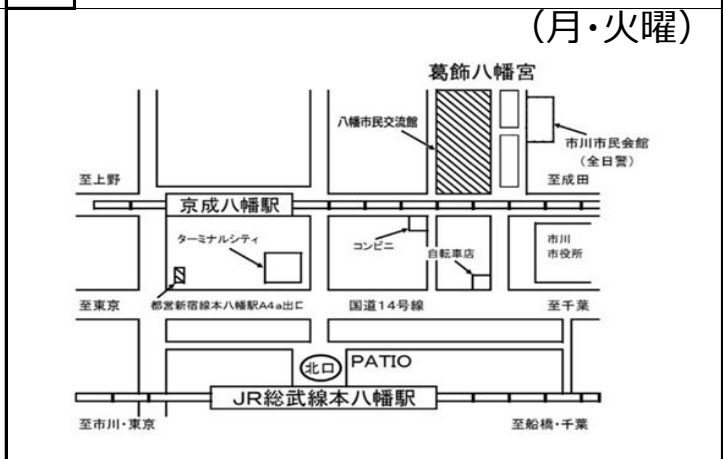

35 ⑳八幡G 八幡市民交流館会場 (月・火曜)

場所：市川市八幡4-2-1「八幡市民交流館」
交通：JR・都営新宿線本八幡駅・京成八幡駅より徒歩2分