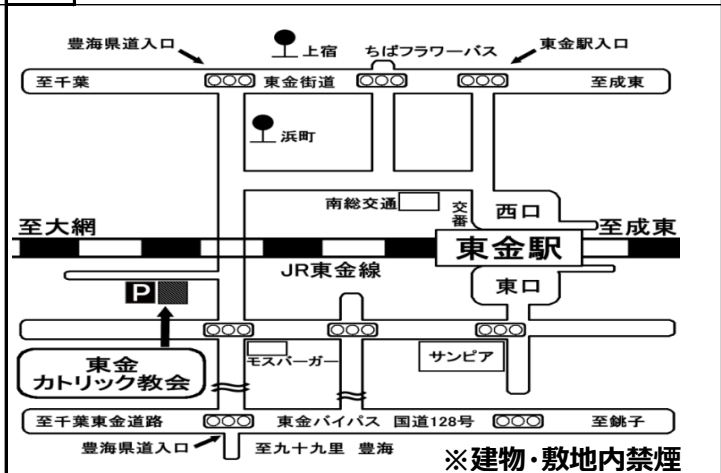

21 ⑬東金G 東金会場 (日曜)

場所：東金市東金251-2「東金カトリック教会」
交通：JR東金駅より徒歩約12分