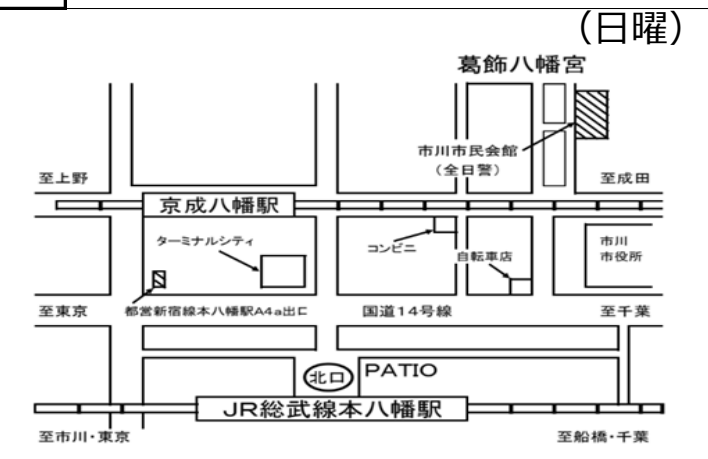

34 ⑳八幡G 市川市民会館会場 (日曜)

場所：市川市八幡4-2-1「市川市八幡市民会館」
交通：JR・都営新宿線本八幡駅・京成八幡駅より徒歩2分