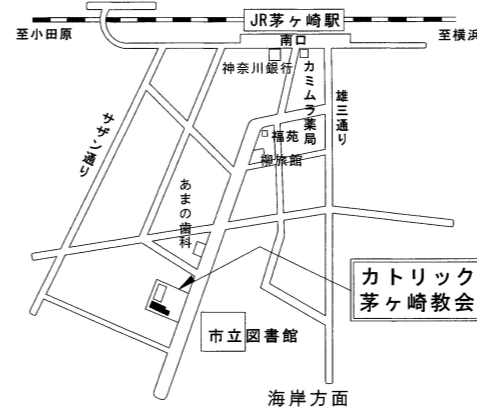

開催日/時間	No	略称	グループ
月曜日 19:00-20:30	①	鎌倉	湘南
19:00-20:00	⑩	汐入	三浦
火曜日 19:00-20:30	②	茅ヶ崎	湘南
④	逗子	逗子なぎさ	
⑮	UMECO	小田原	
19:00-20:00	⑦	三浦	三浦
水曜日 19:00-20:30	③	大船	湘南
⑥	汐入	横須賀	
⑧	平塚 (第3のみ)	喜楽 (ビジネス)	
木曜日 13:15-14:45	⑮	UMECO	小田原
19:00-20:30	⑧	平塚	喜楽
第1木曜 19:00-20:30	—	オンラインのみ	湘南
金曜日 19:00-20:30	④	逗子	逗子なぎさ
—	—	オンラインのみ	小田原
19:30-20:30	⑤	藤沢	湘南 (英語M)
土曜日 11:00-12:30	⑥	汐入	横須賀
土曜日 19:00-20:30	⑤	藤沢	湘南
⑪	ヴェルク横須賀	横須賀中央	
第3土曜日 19:15-20:30	—	オンラインのみ	小田原
特別 土曜 17:00 18:00	⑬	鎌倉女性 クローズド	湘南地区女性

お願い

☆各会場への問い合わせはセントラルオフィスまでお願いします。
直接の問い合わせはご遠慮ください。

☆各会場はミーティングの時間だけお借りしています。
☆ミーティング会場によっては入場時間が決められています。

早くからの入場はお控えください
☆ミーティング会場の多くは禁煙です。
喫煙は決められた場所をお願いします。
☆初めての方は、遠慮なくメンバーに声を掛けてください。
喜んで歓迎いたします。

① 鎌倉会場	湘南グループ
カトリック雪ノ下教会	JR 横須賀線鎌倉駅東口より徒歩5分
月曜 19:00~20:30 <クローズド>	ステップミーティング 第1: 伝統

② 茅ヶ崎会場	湘南グループ
カトリック茅ヶ崎教会	JR 東海道線茅ヶ崎駅南口より徒歩5分
火曜 19:00~20:30 <オープン>	ビッグブック

③ 大船会場	湘南グループ
カトリック大船教会	JR 東海道線他 大船駅東口より徒歩7分
水曜 19:00~20:30 ※開場 18:30	ビッグブック(クローズド) 第1: メダル(オープン)

⑤ 藤沢会場	湘南グループ
カトリック藤沢教会	JR 東海道線藤沢駅南口より徒歩3分
金曜 19:30~20:30 ※開場 19:00<クローズド>	English Meeting "As Bill Sees It"
土曜 19:00~20:30 ※開場 18:30<クローズド>	ステップミーティング 第1: 伝統

オンラインにて開催中。セントラルオフィスHP内ミーティング会場一覧表をご確認ください。

⑥ 汐入会場	横須賀グループ
横須賀市総合福祉会館	京急汐入駅より徒歩6分 横須賀駅より徒歩8分
水曜 19:00~20:30 <全てオープン>	テーマミーティング 第4: メダル
土曜 11:00~12:30	第1, 2: ステップ(オープン) 第3: ビジネス(クローズド) 第4: 伝統(オープン) 第5: テーマ(オープン)