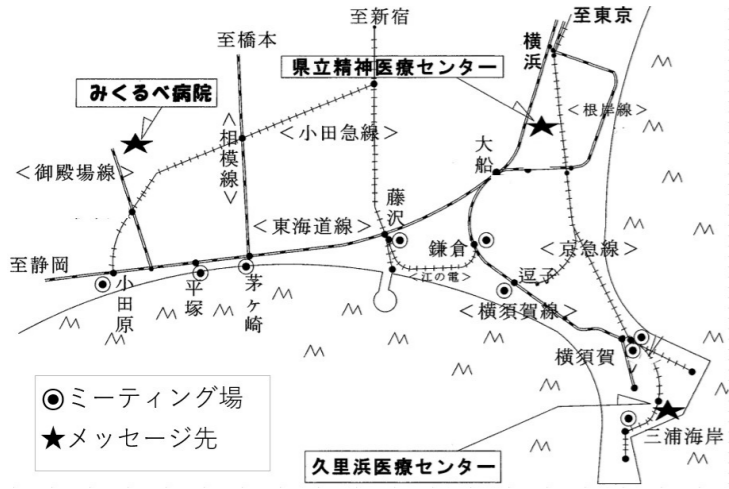

AA 神奈川湘南地区 ミーティング案内

2024年 1月1日現在