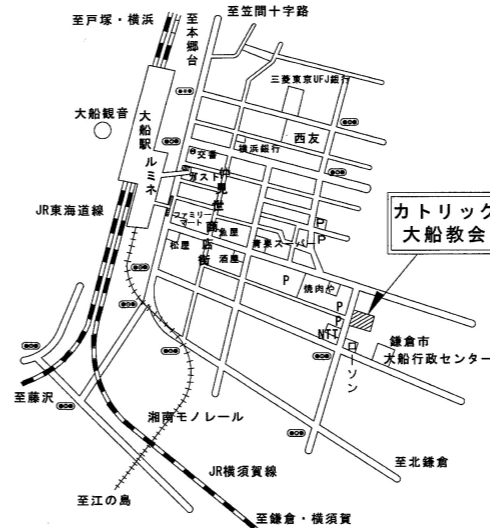

開催日/時間	No	略称	グループ
月曜日 19:00-20:30	①	鎌倉	湘南
19:00-20:00	⑩	汐入	三浦
火曜日 19:00-20:30	②	茅ヶ崎	湘南
④	逗子	逗子なぎさ	
⑮	UMECO	小田原	
19:00-20:00	⑦	三浦	三浦
水曜日 19:00-20:30	③	大船	湘南
⑥	汐入	横須賀	
⑧	平塚 (第3のみ)	喜楽 (ビジネス)	
木曜日 13:15-14:45	⑮	UMECO	小田原
19:00-20:30	⑧	平塚	喜楽
第1木曜 19:00-20:30	—	オンラインのみ	湘南
金曜日 19:00-20:30	④	逗子	逗子なぎさ
—	—	オンラインのみ	小田原
19:30-20:30	⑤	藤沢	湘南 (英語M)
土曜日 11:00-12:30	⑥	汐入	横須賀
土曜日 19:00-20:30	⑤	藤沢	湘南
⑪	ヴェルク横須賀	横須賀中央	
第3土曜日 19:15-20:30	—	オンラインのみ	小田原
特別 土曜 17:00 18:00	⑬	鎌倉女性 クローズド	湘南地区女性

② 茅ヶ崎会場	湘南グループ
カトリック茅ヶ崎教会	JR 東海道線茅ヶ崎駅南口より徒歩5分
火曜 19:00~20:30 <オープン>	ビッグブック

③ 大船会場	湘南グループ
カトリック大船教会	JR 東海道線他 大船駅東口より徒歩7分
水曜 19:00~20:30 ※開場 18:30	ビッグブック(クローズド) 第1: メダル(オープン)

⑤ 藤沢会場	湘南グループ
カトリック藤沢教会	JR 東海道線藤沢駅南口より徒歩3分
金曜 19:30~20:30 ※開場 19:00<クローズド>	English Meeting "As Bill Sees It"
土曜 19:00~20:30 ※開場 18:30<クローズド>	ステップミーティング 第1: 伝統