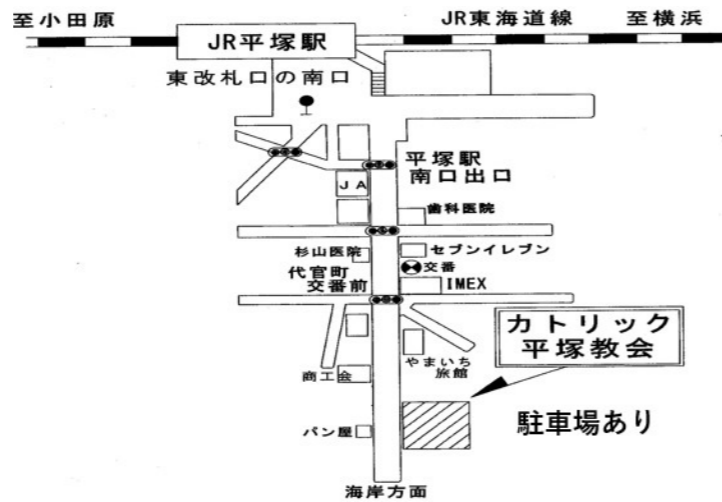

⑧	平塚会場	喜楽グループ
	カトリック平塚教会	JR東海道線平塚駅南口より徒歩10分
木曜	19:00~20:30 <オープン> ※開場18:30	第1:伝統 第2,3:ビッグブック 第4:ビッグブック/メダル 第5:リビングスーパー
第3水	19:00~20:30 <クローズド>	第3:ビジネス

⑪	ヴェルク横須賀会場	横須賀中央グループ
	ヴェルク横須賀	京急横須賀中央駅より徒歩5分
土曜	19:00~20:30 <全てオープン>	第1:メダル/テーマ 第2:ビジネス/伝統 第3,4:ステップ 第5:テーマ