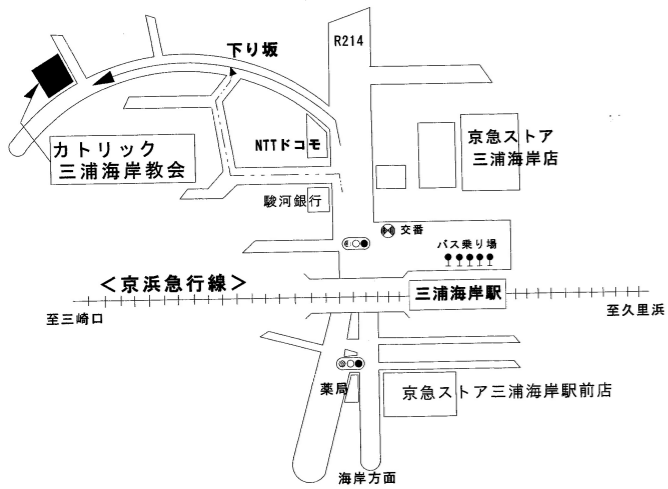

⑦	三浦会場	三浦グループ
	カトリック三浦海岸教会	京急三浦海岸駅より徒歩5分
火曜	19:00~20:00 <全てオープン> ※開場18:30	※第2、第4のみ 第2:伝統 第4:ステップ