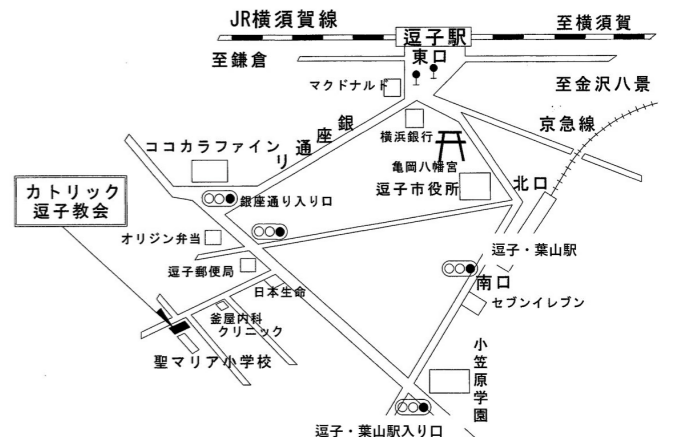

④ 逗子会場	逗子なぎさグループ
カトリック逗子教会	JR 横須賀線逗子駅東口より徒歩10分
火曜 19:00~20:30 <クローズド>	ステップミーティング 第3: ビジネス 第4: 伝統
金曜 19:00~20:30 <全てオープン>	書籍ミーティング 第2: メダル or テーマ