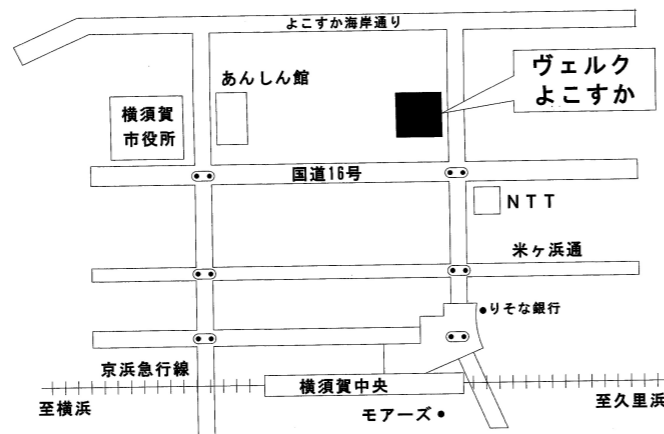

⑩	汐入会場	三浦グループ
	横須賀市総合福祉会館	京急汐入駅より徒歩6分 横須賀駅より徒歩8分
月曜	19:00~20:00 <全てオープン> ※開場18:30	テーマミーティング 第1:メダル

⑦	三浦会場	三浦グループ
	カトリック三浦海岸教会	京急三浦海岸駅より徒歩5分
火曜	19:00~20:00 <全てオープン> ※開場18:30	※第2、第4のみ 第2:伝統 第4:ステップ

⑧	平塚会場	喜楽グループ
	カトリック平塚教会	JR東海道線平塚駅南口より徒歩10分
木曜	19:00~20:30 <オープン> ※開場18:30	第1:伝統 第2,3:ビッグブック 第4:ビッグブック/メダル 第5:リビングスーパー
第3水	19:00~20:30 <クローズド>	第3:ビジネス

⑪	ヴェルク横須賀会場	横須賀中央グループ
	ヴェルク横須賀	京急横須賀中央駅より徒歩5分
土曜	19:00~20:30 <全てオープン>	第1:メダル/テーマ 第2:ビジネス/伝統 第3,4:ステップ 第5:テーマ

⑮	小田原 UMECO 会場	小田原グループ
	小田原市民交流センター	JR東海道線他小田原駅東口より徒歩5分
火曜	19:00~20:30 <全てオープン>	テーマミーティング 第2:ステップ 第4:メダル
木曜	13:15~14:45	テーマ (オープン、休日もあり)

用語解説

クローズド	アルコール依存症者だけのミーティング
オープン	どなたでも参加できるミーティング
テーマ	挙げられた「テーマ」を分ち合う通常ミーティング
ステップ	「12のステップ」の輪読と分ち合い
伝統	「12の伝統」の輪読と分ち合い
ビジネス	グループの運営についてのミーティング
メダル/バーズディ	「飲んでいない期間」の喜びミーティング
ビッグブック	「ビッグブック」の輪読と分ち合い
今日を新たに	「今日を新たに」の輪読と分ち合い
リビングスーパー	「どうやって飲まないでいるか」の輪読と分ち合い
BOX-916	BOX-916の輪読と分ち合い
ホームグループ	「ホームグループ」の輪読と分ち合い

湘南地区のメッセージ

詳しくは別紙「メッセージ会場案内」をご参照ください。

訪問日	時間	メッセージ先	担当
第3火	19:00-20:00	久里浜医療センター	湘南地区
第3土	15:00-16:10	みくるべ病院	小田原 G
第4水	14:30-15:30	久里浜医療センター	鎌倉女性 クローズド
第4土*	14:00-15:00	県立精神医療センター	湘南 G

*: 要確認、月日はセンター側のスケジュールによる。

湘南地区の特別ミーティング会場

⑬	鎌倉女性クローズド会場	湘南地区女性
	※女性限定	
	カトリック雪ノ下教会	JR横須賀線鎌倉駅東口より徒歩5分
土曜	会場でのMは休止中 オンラインに移行して開催しています。(詳細は地区委員まで) 17:00~18:00	書籍: 今日を新たに

オンラインにて開催中。セントラルオフィスHP内
ミーティング会場一覧表をご確認ください。

オンライン情報

関東甲信越セントラルオフィス HP より
湘南地区案内

AA 日本語オンライン M

外国の仲間向け