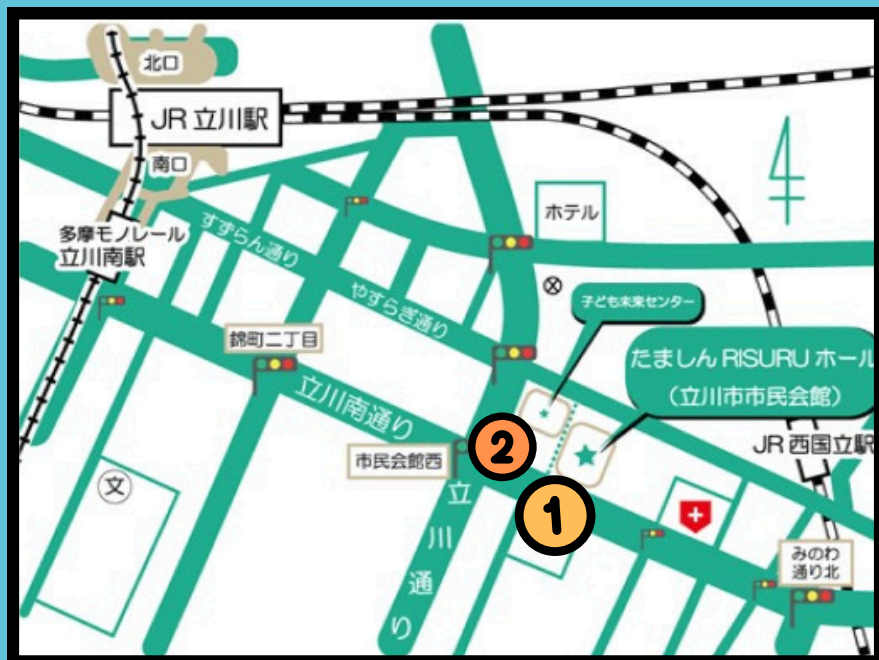

AA 西多摩地区 エンジョイG

2026年ミーティング案内表

日付		内容	会場	日付		内容	会場
4月	4日(土)	テーマ	たましんRISURUホール	7月	1日(水)	バースデー	たましんRISURUホール
	11日(土)	ステップ	たましんRISURUホール		8日(水)	ステップ	たましんRISURUホール
	18日(土)	バースデー	たましんRISURUホール		15日(水)	ビジネス	たましんRISURUホール
	25日(土)	ビジネス	たましんRISURUホール		22日(水)	テーマ	子ども未来センター
5月	2日(土)	テーマ	たましんRISURUホール	8月	29日(水)	テーマ	たましんRISURUホール
	9日(土)	ステップ	たましんRISURUホール		5日(水)	バースデー	たましんRISURUホール
	16日(土)	バースデー	たましんRISURUホール		12日(水)	ステップ	未定
	23日(土)	ビジネス	たましんRISURUホール		19日(水)	ビジネス	たましんRISURUホール
	30日(土)	テーマ	たましんRISURUホール		26日(水)	テーマ	たましんRISURUホール
6月	3日(水)	テーマ	たましんRISURUホール	9月	2日(水)	ステップ	未定
	10日(水)	ステップ	たましんRISURUホール		9日(水)	バースデー	たましんRISURUホール
	17日(水)	ビジネス	たましんRISURUホール		16日(水)	ビジネス	たましんRISURUホール
	24日(水)	テーマ	子ども未来センター		23日(水)	テーマ	たましんRISURUホール
6月から水曜日の開催に変更です！					30日(水)	テーマ	たましんRISURUホール

会場案内図

☆オープンミーティング☆

①たましんRISURUホール
東京都立川市錦町3-3-20

②立川子ども未来センター
東京都立川市錦町3-2-26

【電車】

JR立川駅から徒歩12分
JR西国立駅から徒歩7分

【車】

タイムズ立川市子ども未来センターの有料駐車場あり

毎週水曜日（会場）

19:00～20:30

**たましんRISURUホール
または、子ども未来センター**

AA Enjoy Group