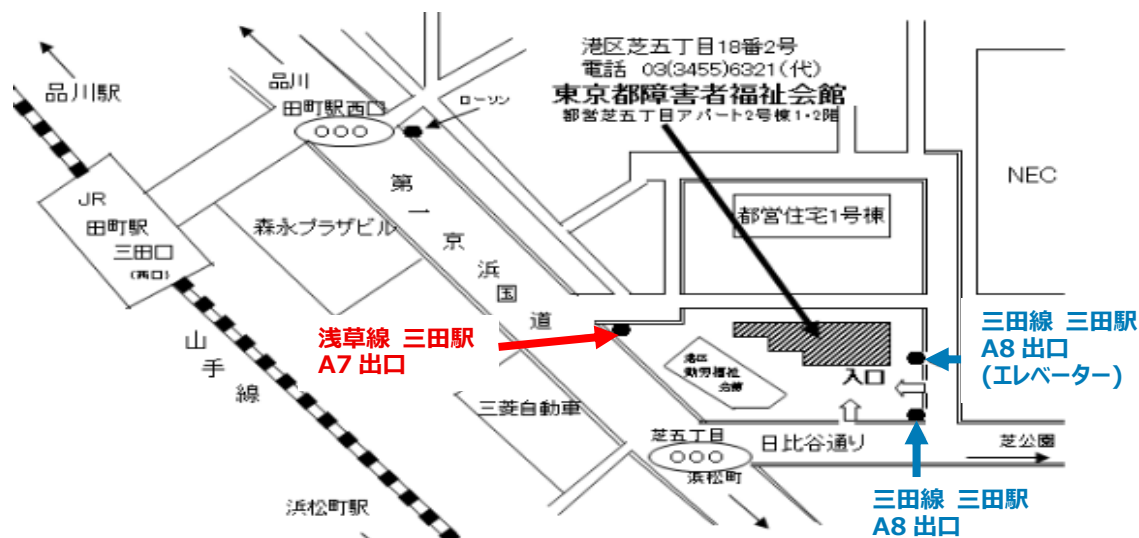

東京パシフィックグループ

毎週月曜 19:30～20:30(オープン) 開場 19:00

三田会場 (月曜が祝日の場合)

東京都港区芝5-18-2
東京都障害者福祉会館

- ・JR 山手線・京浜東北線 田町駅から徒歩5分
- ・都営地下鉄浅草線 三田駅 A7 出口から徒歩1分
- ・都営地下鉄三田線 三田駅 A8 出口から徒歩1分

第1月曜日 (オープン)

ヤングメンバー中心のヤングメンバーによるスピーカーミーティング
年齢制限はありません

第2月曜日 ビッグブックスタディ(オープン)

第3月曜日 12&12 ステップスタディ(オープン)

第4月曜日 12&12 伝統スタディ(オープン)

第5月曜日 スピーカーミーティング(オープン)

東京パシフィックグループHP
<https://www.tokyopg.com/>