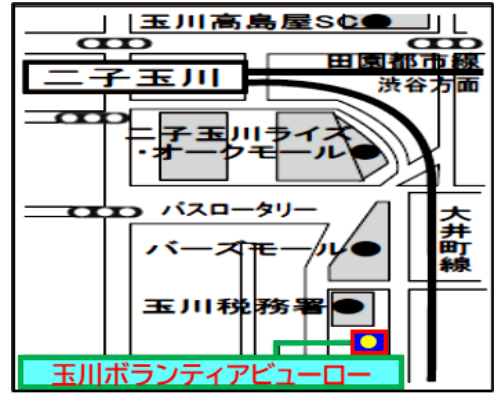

JR 蒲田南口改札出て左前方、東急線切符売場右隣の南出口を下り、マクドナルド方面に進み陸橋くぐり、富士通の手前を右折直進して 300m 右側

⑥目黒会場（蒲田G/ニュービギニングズG）

品川区上大崎 4-6-22 目黒アンセルモ教会

JR 目黒西口左側交差点をさくら情報システムビルの裏側に進み、すぐの T 字路を左折、ドレメ通り 150m 進み、左側にアンセルモ教会

⑦久が原会場 (久が原G)

大田区久が原 4-37-14 久が原教会 こひつじ幼稚園内

東急池上線久が原、千鳥町ともに線路沿いを歩いて谷川医院を曲がると公園があり、その斜め左の建物

⑧洗足会場 (久が原G)

大田区上池台 2-3 5-2 洗足区民センター 2F 静養室

東急池上線洗足池駅から300m 徒歩4分

⑨下馬会場 (玉川G)

世田谷区下馬 2-20-14 世田谷ボランティアセンター

東急三軒茶屋南口Bを出て栄通り商店街を直進、一つ目の信号を左折、二本目右折、右側。徒歩10分

⑩玉川会場 (玉川G)

世田谷区玉川 2-1-15 玉川ボランティアビューロー

東急二子玉川東口から大井町線に沿って進む。徒歩5分

⑪池尻会場 (三宿G)

世田谷区池尻 2-3-11 池尻地区会館 2F(区立池尻複合施設)

田園都市線池尻大橋徒歩7分 /バス「三宿」または「池尻」徒歩6分

⑫代々木会場 (b代々木G)

渋谷区代々木 1-37-10 代々木ふれあい会館(1,4週のみ)

代々木ふれあい会館：代々木駅から徒歩2~3分