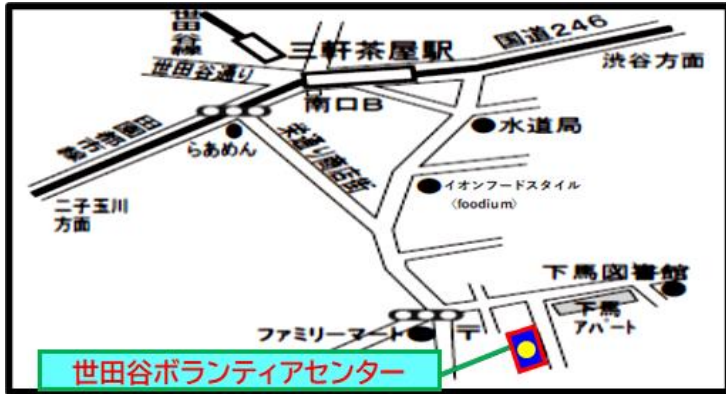

JR 蒲田南口改札出て左前方、東急線切符売場右隣の南出口を下り、マクドナルド方面に進み陸橋くぐり、富士通の手前を右折直進して 300m 右側

⑥目黒会場（蒲田G/ニュービギニングズG）

品川区上大崎 4-6-22 目黒アンセルモ教会

JR 目黒西口左側交差点をさくら情報システムビルの裏側に進み、すぐの T 字路を左折、ドレメ通り 150m 進み、左側にアンセルモ教会

⑦久が原会場 (久が原G)

大田区久が原 4-37-14 久が原教会 こひつじ幼稚園内

東急池上線久が原、千鳥町ともに線路沿いを歩いて谷川医院を曲がると公園があり、その斜め左の建物

⑧洗足会場 (久が原G)

大田区上池台 2-3 5-2 洗足区民センター 2F 静養室

東急池上線洗足池駅から300m 徒歩4分

⑨下馬会場 (玉川G)

世田谷区下馬 2-20-14 世田谷ボランティアセンター

東急三軒茶屋南口Bを出て栄通り商店街を直進、一つ目の信号を左折、二本目右折、右側。徒歩10分

⑩玉川会場 (玉川G)

世田谷区玉川 2-1-15 玉川ボランティアビューロー

東急二子玉川東口から大井町線に沿って進む。徒歩5分

⑪池尻会場 (三宿G)

世田谷区池尻 2-3-11 池尻地区会館 2F(区立池尻複合施設)

田園都市線池尻大橋徒歩7分 /バス「三宿」または「池尻」徒歩6分

⑫代々木会場 (b代々木G)

渋谷区代々木 1-37-10 代々木ふれあい会館(1,4週のみ)

代々木ふれあい会館：代々木駅から徒歩2~3分