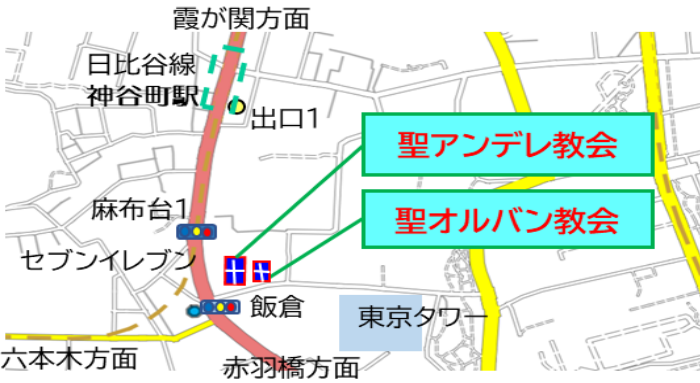

⑰神谷町アンデレ教会会場（We Are Not a Glum Lot G/ニューピギニングズG/永井坂G/城南女性クロード）

港区芝公園 3-6-18 聖アンデレ教会
※聖アンデレ教会と聖オルバン教会は隣接しています

※正門入って左が聖アンデレ教会です。
東京メトロ日比谷線「神谷町」駅 出口1(東京タワー方面)より徒歩 6 分/都営三田線「御成門」駅 出口 A 1 より徒歩 1 2 分/都営大江戸線「赤羽橋」駅 赤羽橋口より徒歩 1 2 分