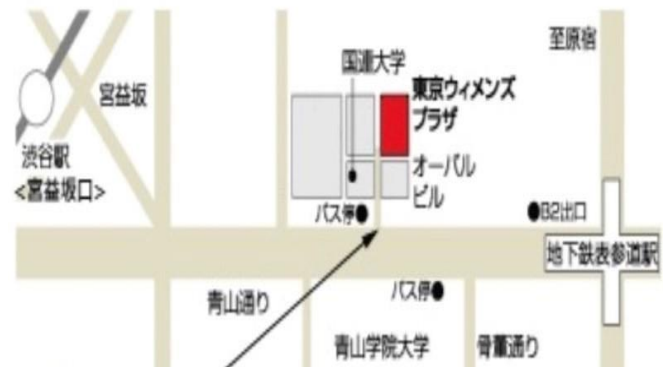

JR 渋谷駅 南口改札出て東口バスターミナルから徒歩 15 分
 /新南口から徒歩 8 分
 渋谷駅 地下出口 C1 から徒歩 15 分

⑯瀬田会場（城南ヤング）

世田谷区瀬田 4-16-1 瀬田カトリック教会

東急「二子玉川」駅 改札 徒歩 15 分
 正門入って右側の建物(アントニオ会館) でミーティングを行っています

⑰神谷町アンデレ教会会場（We Are Not a Glum Lot G/ニューピギニングズG/永井坂G/城南女性クロード）

港区芝公園 3-6-18 聖アンデレ教会
 ※聖アンデレ教会と聖オルバン教会は隣接しています

※正門入って左が聖アンデレ教会です。
 東京メトロ日比谷線「神谷町」駅 出口1(東京タワー方面)より徒歩 6 分/都営三田線「御成門」駅 出口 A 1 より徒歩 1 2 分/都営大江戸線「赤羽橋」駅 赤羽橋口より徒歩 1 2 分

⑱神谷町オルバン教会会場（東京たわ〜G）

港区芝公園 3-6-25 聖オルバン教会
 ※聖アンデレ教会と聖オルバン教会は隣接しています

※正門入って右が聖オルバン教会です。
 東京メトロ日比谷線「神谷町」駅 出口1(東京タワー方面)より徒歩 6 分/都営三田線「御成門」駅 出口 A 1 より徒歩 1 2 分/都営大江戸線「赤羽橋」駅 赤羽橋口より徒歩 1 2 分

⑲表参道会場（東京パシフィック G 月曜会場）

渋谷区神宮前 5-53-67 東京ウィメンズプラザ

JR・東急東横線・京王井の頭線・東京メトロ副都心線「渋谷」駅 宮益坂口 徒歩 12 分/東京メトロ銀座線・半蔵門線・千代田線「表参道」駅 B2 徒歩 7 分/「渋谷」駅から 2 つ目(4 分)都バス(渋 88 系統) 青山学院前バス停 徒歩 2 分

⑳三田会場（東京パシフィック G 月・祝のみ会場）

港区芝 5-18-2 東京都障害者福祉会館

都営地下鉄三田線・浅草線「三田」駅 A7・8 徒歩 1 分
 JR 山手線・京浜東北線「田町」駅 徒歩 5 分