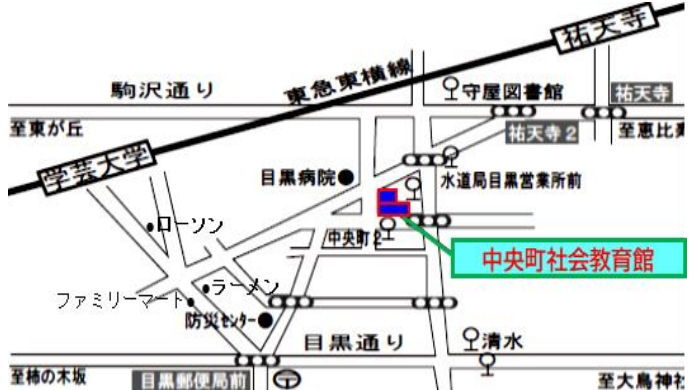

①明大前会場（世田谷G）

世田谷区松原 2-28-5 カトリック松原教会

京王線・井の頭線明大前駅改札出て左 ガード下くぐり線路沿いを右に進み踏切の十字路を左折、喫茶店を右折。
 ※2020/4/1～

②学芸大学・祐天寺会場（さくらG）

目黒区中央町 2-4-18 中央町社会教育館さくらプラザ B1F

東横線祐天寺または学芸大学下車徒歩 12 分
 東急バス渋 71 系・黒 06 系水道局目黒営業所前下車徒歩 1 分

③六本木会場（東京バイザブックG）

港区六本木 6-16-44 六本木ルーテル教会

地下鉄六本木より徒歩 15 分(六本木ヒルズの敷地の奥)

④六本木会場（フリーシンカーG）

港区六本木 4-2-37 フランチェスカン・チャペル・センター 2F

地下鉄日比谷線・大江戸線六本木 出口 6 より徒歩 3 分

⑤蒲田会場（蒲田G）

大田区新蒲田 1-13-12 蒲田教会

JR 蒲田南口改札出て左前方、東急線切符売場右隣の南出口を下り、マクドナルド方面に進み陸橋くぐり、富士通の手前を右折直進して 300m 右側

⑥目黒会場（蒲田G/ニュービギニングズG）

品川区上大崎 4-6-22 目黒アンセルモ教会

JR 目黒西口左側交差点をさくら情報システムビルの裏側に進み、すぐの T 字路を左折、ドレメ通り 150m 進み、左側にアンセルモ教会

⑦久が原会場 (久が原G)

大田区久が原 4-37-14 久が原教会 こひつじ幼稚園内