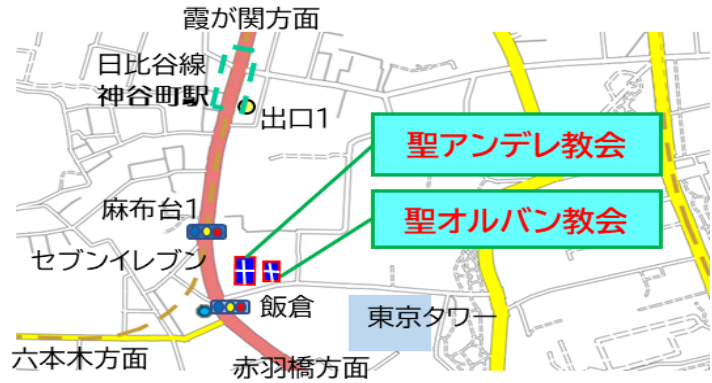

世田谷区玉川 2-1-15 玉川ボランティアビューロー

東急二子玉川東口から大井町線に沿って進む。徒歩5分

⑪池尻会場 (三宿G)

世田谷区池尻 2-3-11 池尻地区会館 2F(区立池尻複合施設)

田園都市線池尻大橋徒歩7分 /バス「三宿」または「池尻」徒歩6分

⑫代々木会場 (b代々木G)

渋谷区代々木 1-37-10 代々木ふれあい会館(1,4週のみ)

代々木ふれあい会館：代々木駅から徒歩2~3分

⑬自由が丘会場 (自由が丘G)

目黒区緑が丘 2-14-23 緑が丘文化会館

東横線・大井町線自由が丘駅北口 徒歩7分 ※駐車場使用不可

⑭代々木オリセン会場 (東京パシフィックG)

渋谷区代々木神園町 3-1 国立オリンピック記念青少年総合センター

小田急線「参宮橋」駅 徒歩7分

⑮渋谷会場（原宿G/南平台G/城南ヤング）

渋谷区東 2-20-18 氷川区民会館

JR 渋谷駅 南口改札出て東口バスターミナルから徒歩 15 分
 /新南口から徒歩 8 分
 渋谷駅 地下出口 C1 から徒歩 15 分

⑯瀬田会場（城南ヤング）

世田谷区瀬田 4-16-1 瀬田カトリック教会

東急「二子玉川」駅 改札 徒歩 15 分
 正門入って右側の建物(アントニオ会館) でミーティングを行っています

⑰神谷町アンデレ教会会場（We Are Not a Glum Lot G/ニューピギニングズG/永井坂G/城南女性クロード）

※正門入って右が聖オルバン教会です。
 東京メトロ日比谷線「神谷町」駅 出口1(東京タワー方面)より徒歩 6 分/都営三田線「御成門」駅 出口 A 1 より徒歩 1 2 分/都営大江戸線「赤羽橋」駅 赤羽橋口より徒歩 1 2 分

⑲表参道会場（東京パシフィック G 月曜会場）

渋谷区神宮前 5-53-67 東京ウィメンズプラザ

JR・東急東横線・京王井の頭線・東京メトロ副都心線「渋谷」駅 宮益坂口 徒歩 12 分/東京メトロ銀座線・半蔵門線・千代田線「表参道」駅 B2 徒歩 7 分/「渋谷」駅から 2 つ目(4 分)都バス(渋 88 系統) 青山学院前バス停 徒歩 2 分