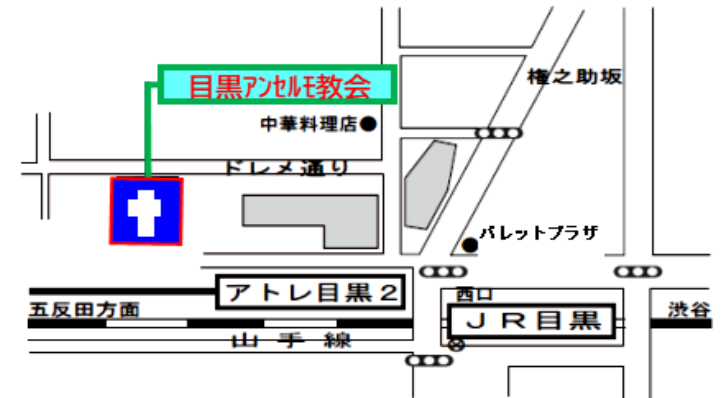

①明大前会場（世田谷G）

世田谷区松原 2-28-5 カトリック松原教会

京王線・井の頭線明大前駅改札出て左 ガード下くぐり線路沿いを右に進み踏切の十字路を左折、喫茶店を右折。
 ※2020/4/1～

②学芸大学・祐天寺会場（さくらG）

目黒区中央町 2-4-18 中央町社会教育館さくらプラザ B1F

東横線祐天寺または学芸大学下車徒歩 12 分
 東急バス渋 71 系・黒 06 系水道局目黒営業所前下車徒歩 1 分

③六本木会場（東京バイザブックG）

港区六本木 6-16-44 六本木ルーテル教会

地下鉄六本木より徒歩 15 分(六本木ヒルズの敷地の奥)

④六本木会場（フリーシンカーG）

港区六本木 4-2-37 フランチェスカン・チャペル・センター 2F

地下鉄日比谷線・大江戸線六本木 出口 6 より徒歩 3 分

⑤蒲田会場（蒲田G）

大田区新蒲田 1-13-12 蒲田教会

JR 蒲田南口改札出て左前方、東急線切符売場右隣の南出口を下り、マクドナルド方面に進み陸橋くぐり、富士通の手前を右折直進して 300m 右側

⑥目黒会場（蒲田G/ニュービギニングズG）

品川区上大崎 4-6-22 目黒アンセルモ教会

JR 目黒西口左側交差点をさくら情報システムビルの裏側に進み、すぐの T 字路を左折、ドレメ通り 150m 進み、左側にアンセルモ教会

⑦久が原会場 (久が原G)

大田区久が原 4-37-14 久が原教会 こひつじ幼稚園内

東急池上線久が原、千鳥町ともに線路沿いを歩いて谷川医院を曲がると公園があり、その斜め左の建物

⑧洗足会場 (久が原G)

大田区上池台 2-3 5-2 洗足区民センター 2F 静養室

東急池上線洗足池駅から300m 徒歩4分

⑨下馬会場 (玉川G)

世田谷区下馬 2-20-14 世田谷ボランティアセンター

東急三軒茶屋南口Bを出て栄通り商店街を直進、一つ目の信号を左折、二本目右折、右側。徒歩10分

⑩玉川会場 (玉川G)