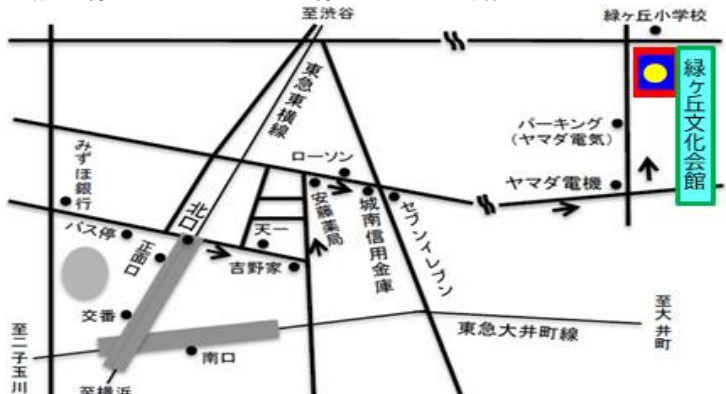

東急池上線久が原、千鳥町ともに線路沿いを歩いて谷川医院を曲がると公園があり、その斜め左の建物

⑧洗足会場 (久が原G)

大田区上池台 2-3 5-2 洗足区民センター 2F 静養室

東急池上線洗足池駅から300m 徒歩4分

⑨下馬会場 (玉川G)

世田谷区下馬 2-20-14 世田谷ボランティアセンター

東急三軒茶屋南口Bを出て栄通り商店街を直進、一つ目の信号を左折、二本目右折、右側。徒歩10分

⑩玉川会場 (玉川G)

世田谷区玉川 2-1-15 玉川ボランティアビューロー

東急二子玉川東口から大井町線に沿って進む。徒歩5分

⑪池尻会場 (三宿G)

世田谷区池尻 2-3-11 池尻地区会館 2F(区立池尻複合施設)

田園都市線池尻大橋徒歩7分 /バス「三宿」または「池尻」徒歩6分

⑫代々木会場 (b代々木G)

渋谷区代々木 1-37-10 代々木ふれあい会館(1,4週のみ)

代々木ふれあい会館：代々木駅から徒歩2~3分

⑬自由が丘会場 (自由が丘G)

目黒区緑が丘 2-14-23 緑が丘文化会館

東横線・大井町線自由が丘駅北口 徒歩7分 ※駐車場使用不可

⑭代々木オリセン会場 (東京パシフィックG)

渋谷区代々木神園町 3-1 国立オリンピック記念青少年総合センター

小田急線「参宮橋」駅 徒歩7分

⑮渋谷会場（原宿G/南平台G/城南ヤング）

渋谷区東 2-20-18 氷川区民会館