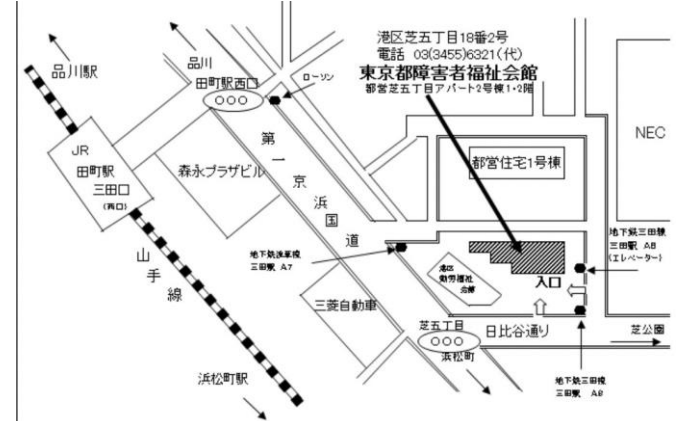

港区芝公園 3-6-18 聖アンデレ教会
 ※聖アンデレ教会と聖オルバン教会は隣接しています

※正門入って左が聖アンデレ教会です。
 東京メトロ日比谷線「神谷町」駅 出口1(東京タワー方面)より徒歩 6 分/都営三田線「御成門」駅 出口 A 1 より徒歩 1 2 分/都営大江戸線「赤羽橋」駅 赤羽橋口より徒歩 1 2 分

⑱神谷町オルバン教会会場（東京たわ〜G）

港区芝公園 3-6-25 聖オルバン教会
 ※聖アンデレ教会と聖オルバン教会は隣接しています

※正門入って右が聖オルバン教会です。
 東京メトロ日比谷線「神谷町」駅 出口1(東京タワー方面)より徒歩 6 分/都営三田線「御成門」駅 出口 A 1 より徒歩 1 2 分/都営大江戸線「赤羽橋」駅 赤羽橋口より徒歩 1 2 分

⑲表参道会場（東京パシフィック G 月曜会場）

渋谷区神宮前 5-53-67 東京ウィメンズプラザ

JR・東急東横線・京王井の頭線・東京メトロ副都心線「渋谷」駅 宮益坂口 徒歩 12 分/東京メトロ銀座線・半蔵門線・千代田線「表参道」駅 B2 徒歩 7 分/「渋谷」駅から 2 つ目(4 分)都バス(渋 88 系統) 青山学院前バス停 徒歩 2 分

⑳三田会場（東京パシフィック G 月・祝のみ会場）

港区芝 5-18-2 東京都障害者福祉会館

都営地下鉄三田線・浅草線「三田」駅 A7・8 徒歩 1 分
 JR 山手線・京浜東北線「田町」駅 徒歩 5 分