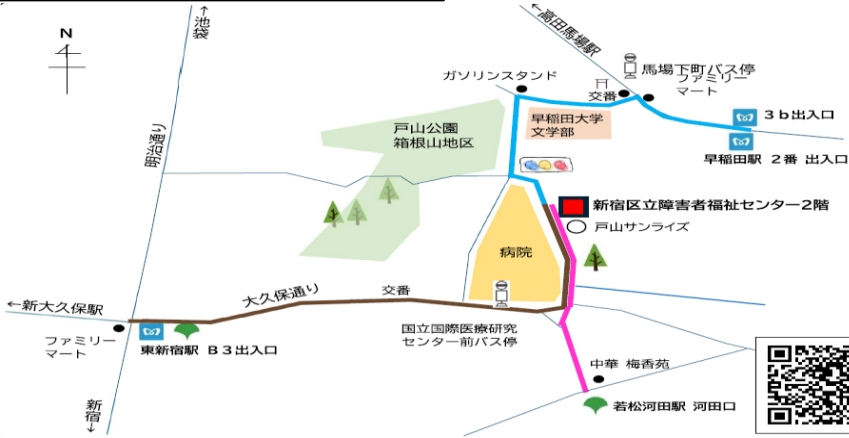

① 新宿連合

①-1 四谷保健センター (日・金)
(東京都新宿区四谷三栄町10-1)

東京メトロ丸ノ内線：「四谷三丁目駅」下車 4番出口 徒歩5分
都営地下鉄新宿線：「曙橋駅」下車 A4出口 徒歩10分
東京メトロ南北線・JR中央本線：「四ツ谷駅」 2番出口 徒歩10分
最寄りのバス停は宿75系統「四谷二丁目」、早81・品97系統「四谷三丁目」、高71系統「合羽坂下」です。保健所集客室は建物の5階です。

①-2 若松地域センター (火)
(新宿区若松町12-6)

都営地下鉄大江戸線若松河田駅の河田口を出て正面の信号を渡り、新宿方面へ徒歩2分。
1F 玄関の付近のホワイトボードにミーティングスペースが部屋名が記載されています。
地域センターは建物の2階です。

①-3 飯田橋会場 (火)

(東京都新宿区神楽河岸1-1 飯田橋セントラルプラザ 東京ボランティアセンター)

地下鉄 (有楽町線・東西線・南北線・大江戸線) B2b：出口直結
JR：飯田橋駅西口より徒歩1分
最寄りのバス停は飯64系統「飯田橋駅前」です。

①-4 四谷地域センター (土)

(東京都新宿区内藤町87)

東京メトロ丸ノ内線新宿御苑駅の1番もしくは2番出口を出て旧甲州街道方面へ徒歩5分。
最寄りのバス停は品97系統「新宿一丁目」です。地域センターは建物の11階です。

② 田町グループ

② 三田会場 (月・水・土)

(港区芝5-18-2 東京都障害者福祉会館)

※禁煙
駐車場の利用は出来ません。

JR田町駅西口 (山手線・京浜東北線)
都営地下鉄三田駅 (浅草線はA7・三田線はA8が最も近い出入口です)。

③ 早稲田グループ

③ 戸山会場 (月・水・木・金)
(新宿区戸山1-22-2 障害者福祉センター2階)

※禁煙
 東京メトロ **東西線** 早稲田駅下車
 2番出口より徒歩7分
 都営地下鉄 **大江戸線** 若松河田駅下車
 河田口より徒歩約8分
 東京メトロ **副都心線** 東新宿駅下車
 B3エレベーター出口より徒歩約14分
 JR山手線 高田馬場駅 早稲田口より
 都営バス「学02 早大正門行」
 馬場下町バス停下車6分