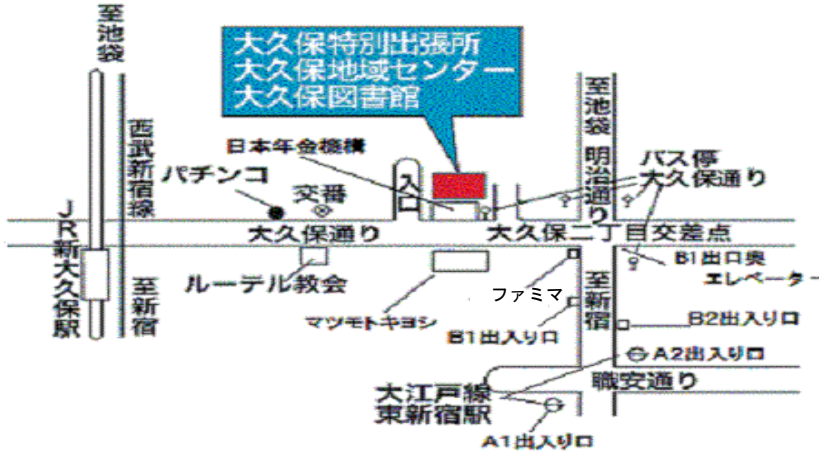

①-2 若松地域センター (火)
(新宿区若松町12-6)

都営地下鉄大江戸線若松河田駅の河田口を出て正面の信号を渡り、新宿方面へ徒歩2分。
1F 玄関の付近のホワイトボードにミーティングスペースが部屋名が記載されています。
地域センターは建物の2階です。

①-3 飯田橋会場 (火)

(東京都新宿区神楽河岸1-1 飯田橋セントラルプラザ 東京ボランティアセンター)

地下鉄 (有楽町線・東西線・南北線・大江戸線) B2b：出口直結
JR：飯田橋駅西口より徒歩1分
最寄りのバス停は飯64系統「飯田橋駅前」です。

①-4 四谷地域センター (土)

(東京都新宿区内藤町87)

東京メトロ丸ノ内線新宿御苑駅の1番もしくは2番出口を出て旧甲州街道方面へ徒歩5分。
最寄りのバス停は品97系統「新宿一丁目」です。地域センターは建物の11階です。

② 田町グループ

② 三田会場 (月・水・土)

(港区芝5-18-2 東京都障害者福祉会館)

※禁煙
駐車場の利用は出来ません。

JR田町駅西口 (山手線・京浜東北線)
都営地下鉄三田駅 (浅草線はA7・三田線はA8が最も近い出入口です)。

③ 早稲田グループ

③ 戸山会場 (月・水・木・金)
(新宿区戸山1-22-2 障害者福祉センター2階)

※禁煙
 東京メトロ **東西線** 早稲田駅下車
 2番出口より徒歩7分
 都営地下鉄 **大江戸線** 若松河田駅下車
 河田口より徒歩約8分
 東京メトロ **副都心線** 東新宿駅下車
 B3エレベーター出口より徒歩約14分
 JR山手線 高田馬場駅 早稲田口より
 都営バス「学02 早大正門行」
 馬場下町バス停下車6分

④ 新大久保グループ

④ 新大久保会場(月)
(大久保2-12-7 大久保地域センター3階)

JR山手線「新大久保」駅より8分、都営大江戸線、東京メトロ副都心線「東新宿」駅より8分、都営バス「大久保通りバス停」より3分(橋63、飯62、池86、早77系統)

⑤ 四谷BBグループ

⑤ 四谷会場(教会内・岐部ホール)(火・金)
(千代田区麹町6-5 聖イグナチオ教会/岐部ホール)

※禁煙
 交通：JR中央線・東京メトロ丸の内線・東京メトロ南北線
 「四ツ谷」駅 徒歩4分