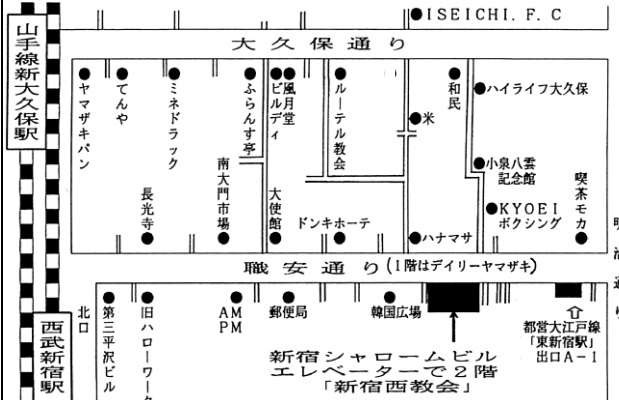

(文京区関口3-16-15 関口教会(地下1階 教理室7又は6))

※禁煙

JR山手線「目白」駅前より都営バス「新宿西口」行「ホテル椿山荘東京」バス停下車すぐ、東京メトロ有楽町線「江戸川橋」駅1a出口より徒歩10分

⑧-2 新宿西会場 (土)

(新宿区歌舞伎町2-19-11シャロームビル2F 新宿西教会)

※禁煙

都営大江戸線・東京メトロ副都心線「東新宿」駅A-1出口 徒歩5分、西武新宿線「西武新宿」駅北口徒歩10分、JR山手線「新大久保」駅1番出口徒歩15分。

⑨ 東新宿グループ

⑨ 目白会場 (木)

(新宿区下落合3-19 目白聖公会)

※禁煙

交通：JR山手線「目白」駅改札でて
目白通りを左折徒歩5~10分

⑩ アトムグループ

⑩ 高田馬場会場 (金)

(新宿区高田馬場2-18-1 戸塚地域センター)