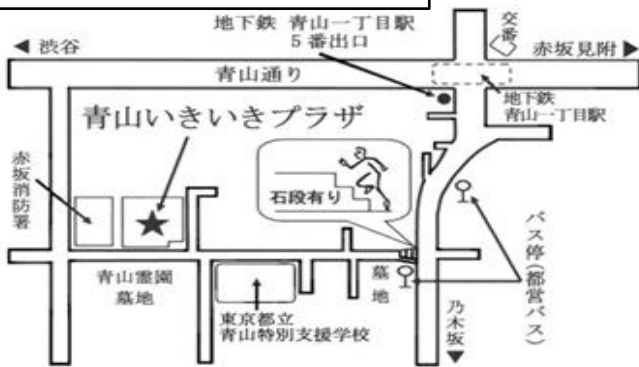

交通：JR京葉線・東京メトロ日比谷線「八丁堀」A2出口 徒歩約2分

⑬ 青山グループ

六本木会場 (火)

(港区西麻布3-21-6カトリック麻布教会)

都営大江戸線
「六本木」駅3番出口徒歩8分

東京メトロ日比谷線
「六本木」駅1a・1b出口徒歩5~8分

都営バスE Xシアター六本木前下車徒歩2分

赤坂会場 (土)

(港区赤坂4-18-13 赤坂コミュニティーがらぎ内赤坂区民センター)

都営大江戸線、東京メトロ銀座線・半蔵門線
「青山一丁目」駅(南青山方面)4番出口徒歩10分

東京メトロ丸の内線・銀座線
「赤坂見附」駅A出口徒歩10分

青山会場 (土)

(港区南青山2-16-5 青山いきいきプラザ)

都営大江戸線、東京メトロ銀座線・半蔵門線
「青山一丁目」駅(南青山方面)5番出口徒歩8分

東京メトロ銀座線「外苑前」駅4番出口徒歩7分