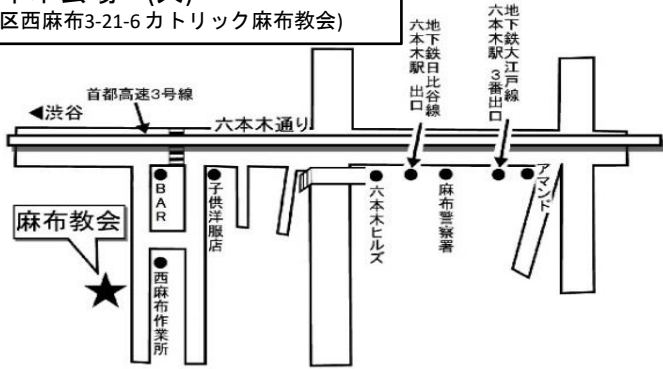

⑬ 青山グループ

六本木会場 (火)

(港区西麻布3-21-6カトリック麻布教会)