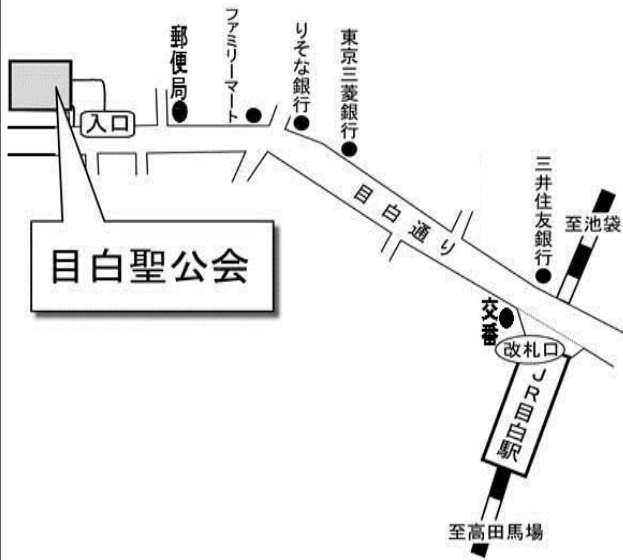

※禁煙

交通：JR中央線・東京メトロ丸の内線・東京メトロ南北線「四ツ谷」駅 徒歩4分

⑦-2 赤坂教会 (金)

(港区赤坂6-9-6 赤坂教会)

※禁煙

【交通】地下鉄千代田線「赤坂」駅 3aまたは4出口徒歩7分。TBSを背に坂道を下約300m登り、Y字路を右折。正面つきあたりの教会の地下1階。

⑧ 西新宿グループ

⑧-1 関口会場 (木)

(文京区関口3-16-15 関口教会(地下1階 教理室7又は6))

※禁煙

JR山手線「目白」駅前より都営バス「新宿西口」行「ホテル椿山荘東京」バス停下車すぐ、東京メトロ有楽町線「江戸川橋」駅1a出口より徒歩10分

⑧-2 新宿西会場 (土)

(新宿区歌舞伎町2-19-11シャロームビル2F 新宿西教会)

※禁煙

都営大江戸線・東京メトロ副都心線「東新宿」駅A-1出口 徒歩5分、西武新宿線「西武新宿」駅北口徒歩10分、JR山手線「新大久保」駅1番出口徒歩15分。

⑨ 東新宿グループ

⑨ 目白会場 (木)

(新宿区下落合3-19 目白聖公会)

※禁煙

交通：JR山手線「目白」駅改札でて
目白通りを左折徒歩5~10分

⑩ アトムグループ

⑩ 高田馬場会場 (金)

(新宿区高田馬場2-18-1 戸塚地域センター)