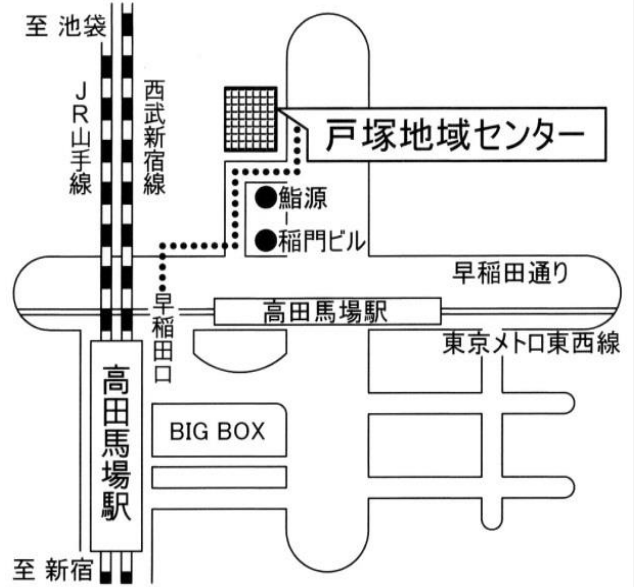

⑨ 東新宿グループ

⑨ 目白会場 (木)

(新宿区下落合3-19 目白聖公会)

※禁煙

交通：JR山手線「目白」駅改札でて
目白通りを左折徒歩5~10分

⑩ アトムグループ

⑩ 高田馬場会場 (金)

(新宿区高田馬場2-18-1 戸塚地域センター)

【交通】 JR・西武新宿線・東西線「高田馬場」駅より徒歩3分

⑪ 日本橋グループ

⑪ 久松町区民館 (金)

(中央区日本橋久松町2-1)

JR総武本線 馬喰町駅1番出口
地下鉄*日比谷線 人形町駅A3出口
*浅草線 人形町駅A4出口/東日本橋駅B1出口
*新宿線 浜町駅 A1出口/馬喰横山駅A3出口
上記の各駅出口より それぞれ徒歩5分

⑫ ぴのきおグループ

⑥ 八丁堀会場 (金)

(中央区入船1-6-8 救世軍 京橋小隊)