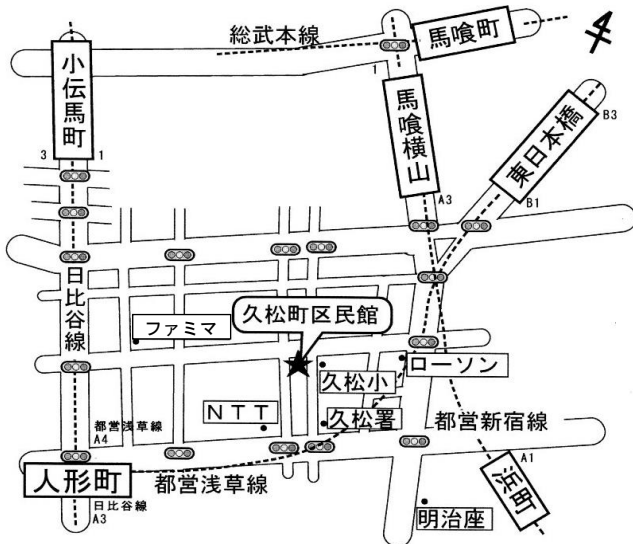

(文京区関口3-16-15 関口教会(地下1階 教理室7又は6))

※禁煙

JR山手線「目白」駅前より都営バス「新宿西口」行「ホテル椿山荘東京」バス停下車すぐ、東京メトロ有楽町線「江戸川橋」駅1a出口より徒歩10分

⑧-2 新宿西会場 (土)

(新宿区歌舞伎町2-19-11シャロームビル2F 新宿西教会)

※禁煙

都営大江戸線・東京メトロ副都心線「東新宿」駅A-1出口 徒歩5分、西武新宿線「西武新宿」駅北口徒歩10分、JR山手線「新大久保」駅1番出口徒歩15分。

⑨ 東新宿グループ

⑨ 目白会場 (木)

(新宿区下落合3-19 目白聖公会)

※禁煙

交通：JR山手線「目白」駅改札でて
目白通りを左折徒歩5~10分

⑩ アトムグループ

⑩ 高田馬場会場 (金)

(新宿区高田馬場2-18-1 戸塚地域センター)

【交通】 JR・西武新宿線・東西線「高田馬場」駅より徒歩3分

⑪ 日本橋グループ

⑪ 久松町区民館 (金)

(中央区日本橋久松町2-1)

JR総武本線 馬喰町駅1番出口
地下鉄*日比谷線 人形町駅A3出口
*浅草線 人形町駅A4出口/東日本橋駅B1出口
*新宿線 浜町駅 A1出口/馬喰横山駅A3出口
上記の各駅出口より それぞれ徒歩5分

⑫ ぴのきおグループ

⑥ 八丁堀会場 (金)

(中央区入船1-6-8 救世軍 京橋小隊)

交通：JR京葉線・東京メトロ日比谷線「八丁堀」A2出口 徒歩約2分

⑬ 青山グループ

六本木会場 (火)

(港区西麻布3-21-6カトリック麻布教会)

都営大江戸線
「六本木」駅3番出口徒歩8分

東京メトロ日比谷線
「六本木」駅1a・1b出口徒歩5~8分

都営バスE Xシアター六本木前下車徒歩2分

赤坂会場 (土)