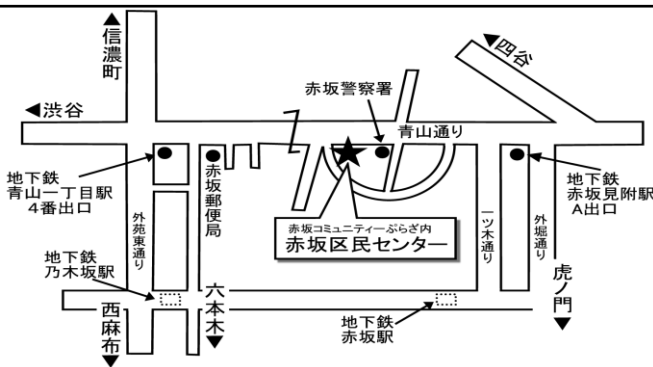

交通：JR京葉線・東京メトロ日比谷線「八丁堀」A2出口 徒歩約2分

⑬ 青山グループ

六本木会場 (火)

(港区西麻布3-21-6カトリック麻布教会)

都営大江戸線
「六本木」駅3番出口徒歩8分

東京メトロ日比谷線
「六本木」駅1a・1b出口徒歩5~8分

都営バスE Xシアター六本木前下車徒歩2分

赤坂会場 (土)

(港区赤坂4-18-13 赤坂コミュニティーがらぎ内赤坂区民センター)

都営大江戸線、東京メトロ銀座線・半蔵門線
「青山一丁目」駅(南青山方面)4番出口徒歩10分

東京メトロ丸の内線・銀座線
「赤坂見附」駅A出口徒歩10分

青山会場 (土)

(港区南青山2-16-5 青山いきいきプラザ)

都営大江戸線、東京メトロ銀座線・半蔵門線
「青山一丁目」駅(南青山方面)5番出口徒歩8分

東京メトロ銀座線「外苑前」駅4番出口徒歩7分