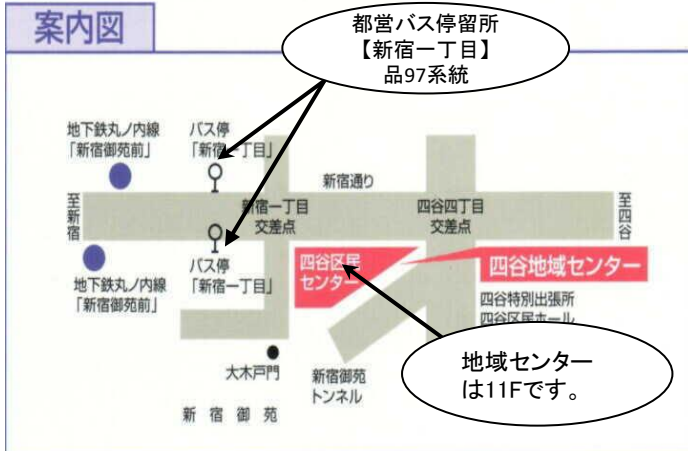

① 新宿連合

①-1 四谷保健センター (日・金)
(東京都新宿区四谷三栄町10-1)

東京メトロ丸ノ内線：「四谷三丁目駅」下車 4番出口 徒歩5分
都営地下鉄新宿線：「曙橋駅」下車 A4出口 徒歩10分
東京メトロ南北線・JR中央本線：「四ツ谷駅」 2番出口 徒歩10分
最寄りのバス停は宿75系統「四谷二丁目」、早81・品97系統「四谷三丁目」、高71系統「合羽坂下」です。保健所集客室は建物の5階です。

①-2 若松地域センター (火)
(新宿区若松町12-6)

都営地下鉄大江戸線若松河田駅の河田口を出て正面の信号を渡り、新宿方面へ徒歩2分。
1F 玄関の付近のホワイトボードにミーティングスペースが部屋名が記載されています。
地域センターは建物の2階です。

①-3 飯田橋会場 (火)

(東京都新宿区神楽河岸1-1 飯田橋セントラルプラザ 東京ボランティアセンター)

地下鉄 (有楽町線・東西線・南北線・大江戸線) B2b：出口直結
JR：飯田橋駅西口より徒歩1分
最寄りのバス停は飯64系統「飯田橋駅前」です。

①-4 四谷地域センター (土)

(東京都新宿区内藤町87)

東京メトロ丸ノ内線新宿御苑駅の1番もしくは2番出口を出て旧甲州街道方面へ徒歩5分。
最寄りのバス停は品97系統「新宿一丁目」です。地域センターは建物の11階です。

② 田町グループ

② 三田会場 (月・水・土)

(港区芝5-18-2 東京都障害者福祉会館)

※禁煙
駐車場の利用は出来ません。

JR田町駅西口 (山手線・京浜東北線)
都営地下鉄三田駅 (浅草線はA7・三田線はA8が最も近い出入口です)。

③ 早稲田グループ

③ 戸山会場 (月・水・木・金)
(新宿区戸山1-22-2 障害者福祉センター2階)

※禁煙
 東京メトロ **東西線** 早稲田駅下車
 2番出口より徒歩7分
 都営地下鉄 **大江戸線** 若松河田駅下車
 河田口より徒歩約8分
 東京メトロ **副都心線** 東新宿駅下車
 B3エレベーター出口より徒歩約14分
 JR山手線 高田馬場駅 早稲田口より
 都営バス「学02 早大正門行」
 馬場下町バス停下車6分