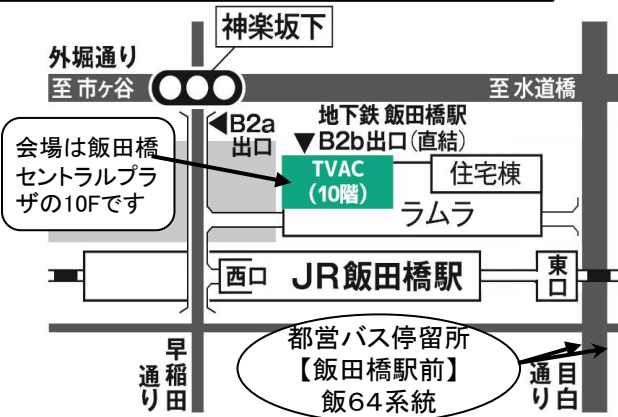

※ お問い合わせは、AA関東甲信越セントラル・オフィス(03-5957-3506)にお願いします。

日	月	火	水	木	金	土
			10:30三田 ② ※女性コースト (田町-オ/1h)			10:00三田 ② (田町-オ/1h)
	13:30三田 ② (田町-オ)	13:20若松河田 ①-2 (新宿連合【若松】 -オ/2・4書籍) 開場13:00	13:30三田 ② (田町-オ/2メ)		13:30馬場・戸塚 地域センター ⑩ (アトム-オ/4メ /80m)	13:30赤坂 ⑬-2 (青山-オ/1伝/2 ス&ビブ/3メ/4ス /5休) ※会場変更し 会場での案内表 示は「オレンジ」
						13:30青山いきい きプラザ ⑬-3 (青山-オ・ビブ/基 本5のみ) ※会場変更し
18:30四谷保健 所集会室 ①-1 (新宿連合【四谷】 -オ)	19:00戸山 ③ (早稲田-オ/4メ/ 祝休)	18:30四谷/岐部 ホール305 ⑤ (四谷BB-オ・ビ ブ)※祝のみ 17:30~	19:00四谷 ⑦-1 (千代田-オ/1キャ ントル/3メ/1h/祝 休) 開場18:45	18:30関口 ⑧-1 (西新宿-ス/2ビブ /祝休)	18:30四谷/岐部 ホール305 ⑤ (四谷BB-オ・ビ ブ)※祝のみ 17:30~	
	19:00新大久保 ④(新大久保-オ /1メ/2M&ビブ/ 祝のみ18:30~)	19:00エパタ教会 ⑥(神楽坂-オ/1 メ/2M&ビブ/5 休)	19:00戸山 ③ (早稲田-オ・ビブ/ 祝休)	19:00目白 ⑨ (東新宿-オ/1ビブ /3メ/4ビブ)	19:00戸山 ③ (早稲田-ス/1伝 /祝休)	
		19:00飯田橋 ①- 3 (新宿連合【飯田 橋】-オ/祝休)		19:00四谷 ⑦-1 (千代田-オ・ス/1 伝/1h/祝休) 開場18:45	19:00四谷保健 所集会室 ①-1 (新宿連合【四谷】 -ス/2ビブ/終伝)	17:50四谷地域 センター ①-4 (新宿連合【大木 戸】-オ/2・4書籍) 開場17:30
		19:00麻布教会 ⑬-1 (青山-オ)		19:00戸山 ③ (早稲田-オ・4ビ ブのみ)	19:00赤坂教会 ⑦-2 (千代田-オ・ビブ /4のみ/1h/祝 休) 開場18:45	
					19:00京橋小隊 ⑫ (びのきおーく/1 伝/2ス/3メ/4ビブ /5オ/1h)	
					19:30日本橋 ⑪ (日本橋-オ/2メ /3ビブ&ス/5伝/ 1h)	

① 新宿連合

①-1 四谷保健センター (日・金)
(東京都新宿区四谷三栄町10-1)

東京メトロ丸ノ内線：「四谷三丁目駅」下車 4番出口 徒歩5分
都営地下鉄新宿線：「曙橋駅」下車 A4出口 徒歩10分
東京メトロ南北線・JR中央本線：「四ツ谷駅」 2番出口 徒歩10分
最寄りのバス停は宿75系統「四谷二丁目」、早81・品97系統「四谷三丁目」、高71系統「合羽坂下」です。保健所集客室は建物の5階です。

①-2 若松地域センター (火)
(新宿区若松町12-6)

都営地下鉄大江戸線若松河田駅の河田口を出て正面の信号を渡り、新宿方面へ徒歩2分。
1F 玄関の付近のホワイトボードにミーティングスペースが部屋名が記載されています。
地域センターは建物の2階です。

①-3 飯田橋会場 (火)

(東京都新宿区神楽河岸1-1 飯田橋セントラルプラザ 東京ボランティアセンター)

地下鉄 (有楽町線・東西線・南北線・大江戸線) B2b：出口直結
JR：飯田橋駅西口より徒歩1分
最寄りのバス停は飯64系統「飯田橋駅前」です。

①-4 四谷地域センター (土)

(東京都新宿区内藤町87)

東京メトロ丸ノ内線新宿御苑駅の1番もしくは2番出口を出て旧甲州街道方面へ徒歩5分。
最寄りのバス停は品97系統「新宿一丁目」です。地域センターは建物の11階です。

② 田町グループ

② 三田会場 (月・水・土)

(港区芝5-18-2 東京都障害者福祉会館)

※禁煙
駐車場の利用は出来ません。

JR田町駅西口 (山手線・京浜東北線)
都営地下鉄三田駅 (浅草線はA7・三田線はA8が最も近い出入口です)。