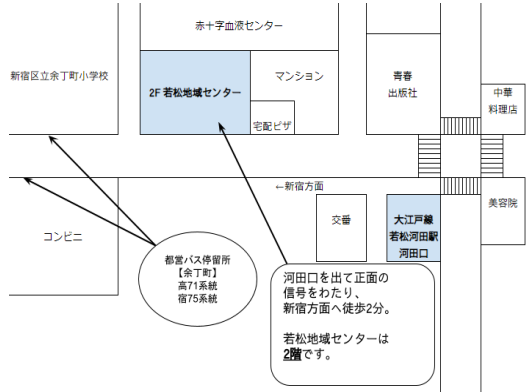

ビブ(ビッグブック):「アルコホーリクス・アノニマス」の内容を引用しテーマにします。

メ(メダル):一定期間「飲まないでいる」仲間を祝い励ますミーティングです。

開始時間—会場名—地図番号—グループ名—ミーティングの種類の順で記載しています。

種類の前の数字は第何週かをあらわし、終は最終週を意味します。

※ この会場案内に掲載されている施設は、ミーティングの時間だけお借りしています。

施設への電話による問い合わせは、ご遠慮ください。

※ お問い合わせは、AA関東甲信越セントラル・オフィス(03-5957-3506)にお願いします。

日	月	火	水	木	金	土
			10:30三田 ② ※女性コースト (田町-オ/1h)			10:00三田 ② (田町-オ/1h)
	13:30三田 ② (田町-オ)	13:20若松河田 ①-2 (新宿連合【若松】 -オ/2・4書籍) 開場13:00	13:30三田 ② (田町-オ/2メ)		13:30馬場・戸塚 地域センター ⑩ (アトム-オ/4メ /80m)	13:30赤坂 ⑬-2 (青山-オ/1伝/2 ス&ビブ/3メ/4ス /5休) ※会場変更し 会場での案内表 示は「オレンジ」
						13:30青山いきい きプラザ ⑬-3 (青山-オ・ビブ/基 本5のみ) ※会場変更し
18:30四谷保健 所集会室 ①-1 (新宿連合【四谷】 -オ)	19:00戸山 ③ (早稲田-オ/4メ/ 祝休)	18:30四谷/岐部 ホール305 ⑤ (四谷BB-オ・ビ ブ)※祝のみ 17:30~	19:00四谷 ⑦-1 (千代田-オ/1キャ ントル/3メ/1h/祝 休) 開場18:45	18:30関口 ⑧-1 (西新宿-ス/2ビブ /祝休)	18:30四谷/岐部 ホール305 ⑤ (四谷BB-オ・ビ ブ)※祝のみ 17:30~	
	19:00新大久保 ④(新大久保-オ /1メ/2M&ビブ/ 祝のみ18:30~)	19:00エパタ教会 ⑥(神楽坂-オ/1 メ/2M&ビブ/5 休)	19:00戸山 ③ (早稲田-オ・ビブ/ 祝休)	19:00目白 ⑨ (東新宿-オ/1ビブ /3メ/4ビブ)	19:00戸山 ③ (早稲田-ス/1伝 /祝休)	
		19:00飯田橋 ①- 3 (新宿連合【飯田 橋】-オ/祝休)		19:00四谷 ⑦-1 (千代田-オ・ス/1 伝/1h/祝休) 開場18:45	19:00四谷保健 所集会室 ①-1 (新宿連合【四谷】 -ス/2ビブ/終伝)	17:50四谷地域 センター ①-4 (新宿連合【大木 戸】-オ/2・4書籍) 開場17:30
		19:00麻布教会 ⑬-1 (青山-オ)		19:00戸山 ③ (早稲田-オ・4ビ ブのみ)	19:00赤坂教会 ⑦-2 (千代田-オ・ビブ /4のみ/1h/祝 休) 開場18:45	
					19:00京橋小隊 ⑫ (びのきおーく/1 伝/2ス/3メ/4ビブ /5オ/1h)	
					19:30日本橋 ⑪ (日本橋-オ/2メ /3ビブ&ス/5伝/ 1h)	

① 新宿連合

①-1 四谷保健センター (日・金)
(東京都新宿区四谷三栄町10-1)

東京メトロ丸ノ内線：「四谷三丁目駅」下車 4番出口 徒歩5分
都営地下鉄新宿線：「曙橋駅」下車 A4出口 徒歩10分
東京メトロ南北線・JR中央本線：「四ツ谷駅」 2番出口 徒歩10分
最寄りのバス停は宿75系統「四谷二丁目」、早81・品97系統「四谷三丁目」、高71系統「合羽坂下」です。保健所集客室は建物の5階です。

①-2 若松地域センター (火)
(新宿区若松町12-6)

都営地下鉄大江戸線若松河田駅の河田口を出て正面の信号を渡り、新宿方面へ徒歩2分。
1F 玄関の付近のホワイトボードにミーティングスペースが部屋名が記載されています。
地域センターは建物の2階です。

①-3 飯田橋会場 (火)

(東京都新宿区神楽河岸1-1 飯田橋セントラルプラザ 東京ボランティアセンター)

地下鉄 (有楽町線・東西線・南北線・大江戸線) B2b：出口直結
JR：飯田橋駅西口より徒歩1分
最寄りのバス停は飯64系統「飯田橋駅前」です。