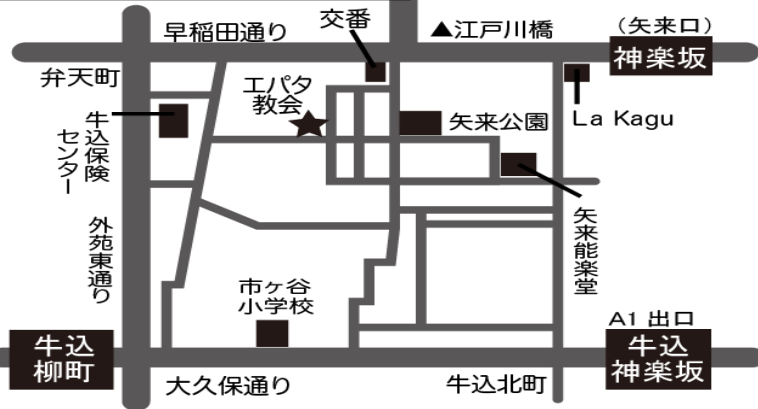

① 新宿連合

①-1 四谷保健センター (日・金)
(東京都新宿区四谷三栄町10-1)

東京メトロ丸ノ内線：「四谷三丁目駅」下車 4番出口 徒歩5分
都営地下鉄新宿線：「曙橋駅」下車 A4出口 徒歩10分
東京メトロ南北線・JR中央本線：「四ツ谷駅」 2番出口 徒歩10分
最寄りのバス停は宿75系統「四谷二丁目」、早81・品97系統「四谷三丁目」、高71系統「合羽坂下」です。保健所集客室は建物の5階です。

③ 早稲田グループ

③ 戸山会場 (月・水・木・金)
(新宿区戸山1-22-2 障害者福祉センター2階)

※禁煙
 東京メトロ **東西線** 早稲田駅下車
 2番出口より徒歩7分
 都営地下鉄 **大江戸線** 若松河田駅下車
 河田口より徒歩約8分
 東京メトロ **副都心線** 東新宿駅下車
 B3エレベーター出口より徒歩約14分
 JR山手線 高田馬場駅 早稲田口より
 都営バス「学02 早大正門行」
 馬場下町バス停下車6分

④ 新大久保グループ

④ 新大久保会場(月)
(大久保2-12-7 大久保地域センター3階)

JR山手線「新大久保」駅より8分、都営大江戸線、東京メトロ副都心線「東新宿」駅より8分、都営バス「大久保通りバス停」より3分(橋63、飯62、池86、早77系統)

⑤ 四谷BBグループ

⑤ 四谷会場(教会内・岐部ホール)(火・金)
(千代田区麹町6-5 聖イグナチオ教会/岐部ホール)

※禁煙
 交通：JR中央線・東京メトロ丸の内線・東京メトロ南北線
 「四ツ谷」駅 徒歩4分

⑥ 神楽坂グループ

⑥ 神楽坂会場 (火)

(新宿区矢来町25 日本基督教団エパタ教会)

【交通】

東京メトロ東西線「神楽坂」駅 2番出口 徒歩8分
都営大江戸線「牛込神楽坂」駅 A1出口 徒歩12分

⑦ 千代田グループ

⑦-1 四谷会場 (水・木)

(千代田区麴町6-5 聖イグナチオ教会)