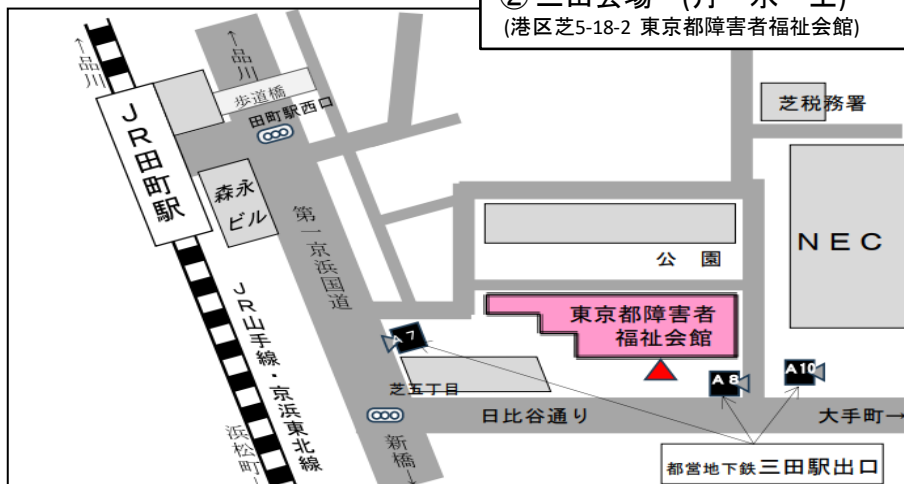

①-2 若松地域センター (火)
(新宿区若松町12-6)

都営地下鉄大江戸線若松河田駅の河田口を出て正面の信号を渡り、新宿方面へ徒歩2分。
1F 玄関の付近のホワイトボードにミーティングスペースが部屋名が記載されています。
地域センターは建物の2階です。

①-3 飯田橋会場 (火)

(東京都新宿区神楽河岸1-1 飯田橋セントラルプラザ 東京ボランティアセンター)

地下鉄 (有楽町線・東西線・南北線・大江戸線) B2b：出口直結
JR：飯田橋駅西口より徒歩1分
最寄りのバス停は飯64系統「飯田橋駅前」です。

①-4 四谷地域センター (土)

(東京都新宿区内藤町87)

東京メトロ丸ノ内線新宿御苑駅の1番もしくは2番出口を出て旧甲州街道方面へ徒歩5分。
最寄りのバス停は品97系統「新宿一丁目」です。地域センターは建物の11階です。

② 田町グループ

② 三田会場 (月・水・土)

(港区芝5-18-2 東京都障害者福祉会館)

※禁煙
駐車場の利用は出来ません。

JR田町駅西口 (山手線・京浜東北線)
都営地下鉄三田駅 (浅草線はA7・三田線はA8が最も近い出入口です)。

③ 早稲田グループ

③ 戸山会場 (月・水・木・金)
(新宿区戸山1-22-2 障害者福祉センター2階)

※禁煙
 東京メトロ **東西線** 早稲田駅下車
 2番出口より徒歩7分
 都営地下鉄 **大江戸線** 若松河田駅下車
 河田口より徒歩約8分
 東京メトロ **副都心線** 東新宿駅下車
 B3エレベーター出口より徒歩約14分
 JR山手線 高田馬場駅 早稲田口より
 都営バス「学02 早大正門行」
 馬場下町バス停下車6分

④ 新大久保グループ

④ 新大久保会場(月)
(大久保2-12-7 大久保地域センター3階)

JR山手線「新大久保」駅より8分、都営大江戸線、東京メトロ副都心線「東新宿」駅より8分、都営バス「大久保通りバス停」より3分(橋63、飯62、池86、早77系統)

⑤ 四谷BBグループ

⑤ 四谷会場(教会内・岐部ホール)(火・金)
(千代田区麹町6-5 聖イグナチオ教会/岐部ホール)

※禁煙
 交通：JR中央線・東京メトロ丸の内線・東京メトロ南北線
 「四ツ谷」駅 徒歩4分