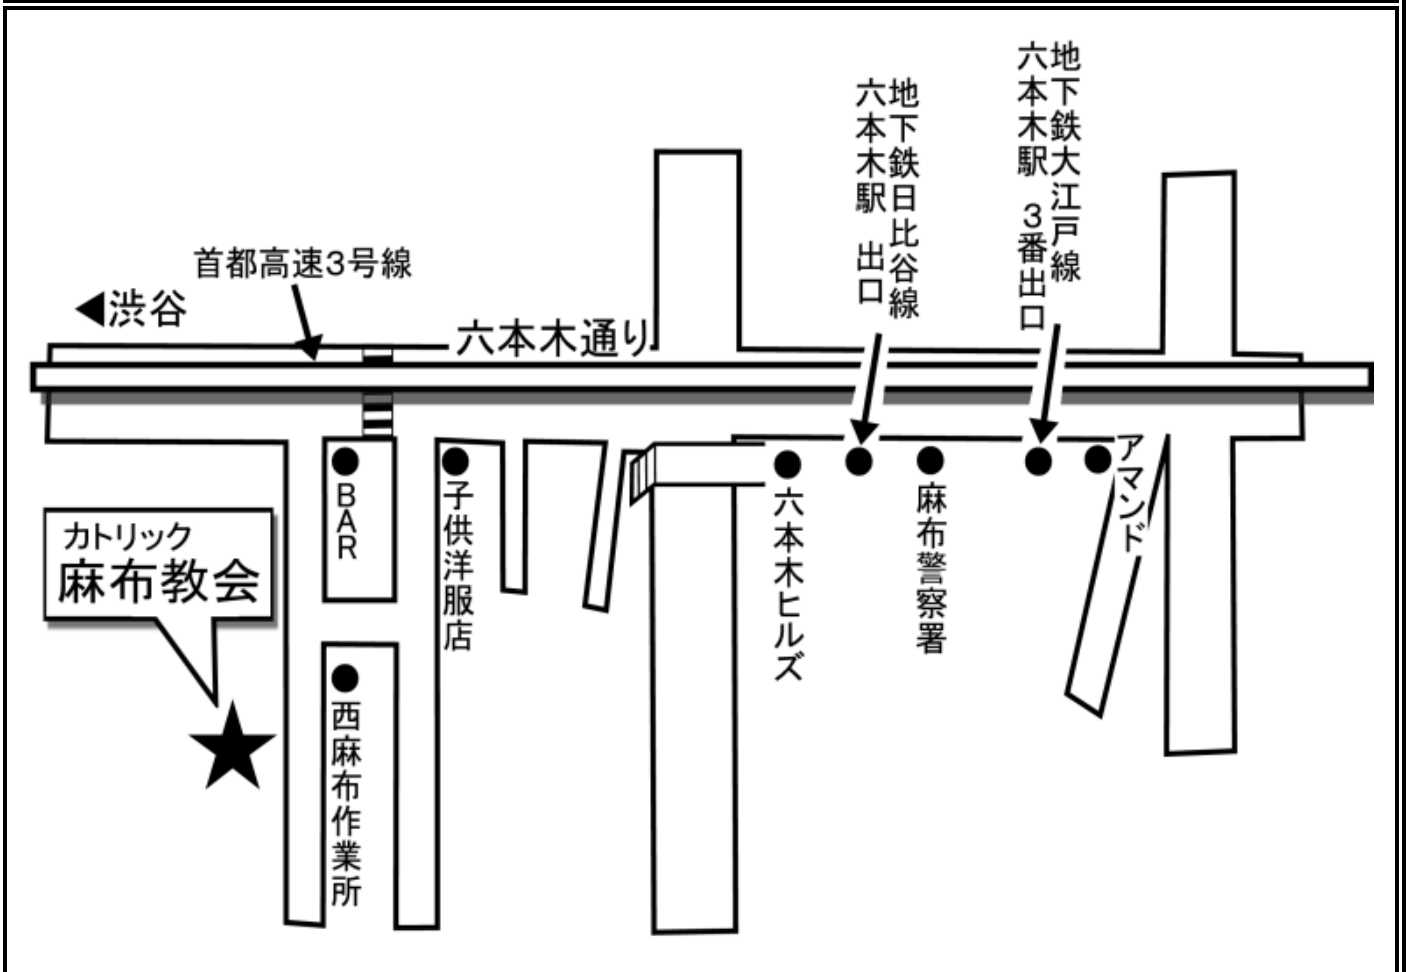

六本木 会場 (禁煙) 内容 : オープン(テーマミーティング) 19:00~20:30

カトリック 麻布教会 東京都港区西麻布 3-21-6

交通機関

地下鉄 :

都営大江戸線 六本木駅下車 3 出口徒歩 8 分

東京メトロ日比谷線 六本木駅下車 1a・1b 出口徒歩 5~8 分

都営バス : 渋谷~新橋行き (EX シアター六本木前下車) 徒歩 2 分

都 01・都 01 折返し・RH01・渋 88

新橋~渋谷行き (EX シアター六本木前下車) 徒歩 2 分

都 01・渋 88